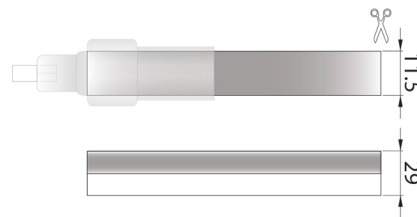

LED Lumiaflex II

46000225

EAN: 8720615504022

EEN FLEXIBELE VERLICHTINGSINNOVATIE DIE UITBLINKT IN VORM EN FUNCTIE

Met de LED Lumiaflex II serie heeft Prolumia de traditionele glazen neonverlichting in een nieuw jasje gestoken. Deze onbreekbare en waterdichte lichtslang is beschikbaar in vele kleurvarianten en heeft een zeer egale lichtuitstraling. De LED Lumiaflex II kan gemakkelijk omgebogen worden en is hierdoor zeer geschikt voor het creëren van letters en figuren.

PRODUCTKENMERKEN

Model	Slang	Aantal lichtbronnen per meter	60
Montagewijze	Opbouw/inbouw	Lampvermogen per meter	12 Watt
Lamptype	LED niet uitwisselbaar	Lichtstroom per meter	400 Lumen
Spanningstype	DC	Lampspanning	22 26 Volt
Voorschakelapparaat	LED regeling spanningsgestuurd	Stralingshoek	160 Hoekgraden
Geschikt voor dimmer	✓	Nom. levensduur L70/B50 bij 25 °C	50000 Uur
Verwisselbare voorschakelapparatuur	✗	Nom. levensduur L80/B10 bij 25 °C	10 Uur
Beschermingsgraad (IP)	IP68	Max. systeemvermogen	120 Watt
Beschermingsgraad (NEMA)	3	Kleurtemperatuur	3000 3000 Kelvin
Lichtkleur	Wit	Breedte	11,5 Millimeter
Kleurweergave-index	80-89	Hoogte/diepte	29 Millimeter
Met eindstuk	✗	Lengte	10000 Millimeter
Met aansluitset	✗	Diameter	11,5 Millimeter
Met bescherming	✓	Lengte van de enkele secties	100 Millimeter
Zelfklevend	✗	Kleinste buigradius	120 Millimeter
Soort bedrading	Eindig	Aantal polen	2
Aansluitwijze	Overig	Geleiderdoorsnede	0,75 Vierkante millimeter
Compatible met Apple HomeKit	✗		
Compatible met Google Assistant	✗		
Compatible met Amazon Alexa	✗		
Met IFTTT ondersteuning	✗		