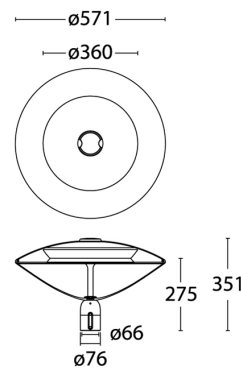

### PRODUCTKENMERKEN

Montagewijze	Opzet/opschuif	Geschikt voor aantal lichtbronnen	1
Lamptype	LED niet uitwisselbaar	Nom. spanning	220 240 Volt
Met lichtbron	✓	Nom. stroom	350 350 Milliampère
Lamphouder	Overig	Nom. levensduur L80/B10 bij 25 °C	100000 Uur
Materiaal behuizing	Aluminium	Nom. omgevingstemperatuur volgens IEC62722-2-1	-30 50 Graden Celsius
Oppervlaktebescherming	Poedercoating	Kabellengte	1 Meter
Kleur behuizing	Grijs	Effectieve lichtstroom volgens IEC 62722-2-1	1800 Lumen
Materiaal afdekking	Kunststof transparant	Max. systeemvermogen	17 Watt
Spanningstype	AC	Specifieke lichtstroom armatuur	106 Lumen per Watt
Voorschakelapparaat inbegrepen	✓	Kleurtemperatuur	4000 4000 Kelvin
Voorschakelapparaat	LED regeling stroomgestuurd	Vermogensfactor	0,9
Verwisselbare voorschakelapparatuur	✓	Hoogte/diepte	275 Millimeter
Dimbaar 0-10 V	✗	Diameter	571 Millimeter
Dimbaar 1-10 V	✗	Geschikt voor topmaat	60 60 Millimeter
Dimbaar GPRS	✗	Aantal polen	3
Dimbaar DALI	✗	Geleiderdoorsnede	1,5 Vierkante millimeter
Dimbaar DMX	✗		
Dimbaar DSI	✗		
Dimbaar met potentiometer (geïntegreerd)	✗		
Dimbaar LineSwitch	✗		
Dimming fabrikantspecifiek	✗		
Dimbaar netspanningsmodulatie	✗		
Dimbaar faseafsnijding	✗		
Dimbaar faseaansnijding	✗		
Dimbaar Touch and Dim	✗		
Dimming programmeerbaar	✗		
Dimbaar met push-button	✗		
Niet dimbaar	✓		
Dimbaar RF	✗		