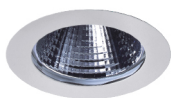

LED Downlight (accentverlichting)

LED Pro-Rio downlightringen

42200101

EAN: 8720615503551

CREËER EEN UITNODIGENDE SFEER

De LED accentverlichting van Prolumia heeft twee belangrijke functies. Ten eerste helpt het mensen de weg te vinden. Ten tweede kan het fascinerende lichteffecten creëren. Zo kunnen er lichtoplossingen worden gemaakt die energiebesparend zijn en tevens geheel naar eigen wens en smaak zijn in te delen. Van etalage tot entreehal, voor elk toepassingsgebied inzetbaar!

PRODUCTKENMERKEN

Type toebehoren/onderdelen	Decorelement	Diameter	105 Millimeter
Transparant	✘		
Kleur	Zwart		