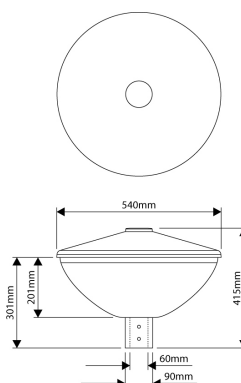

PRODUCTKENMERKEN

Montagewijze	Opzet	Led nom. stroom bij constante stroom	353 353 Milliampère
Lamptype	LED uitwisselbaar	Nom. spanning	220 240 Volt
Met lichtbron	✓	Lumenbehoud bij gemiddelde levensduur van 50.000 uur bij 25 °C omgeving (tq)	90 Percentage
Lamphouder	Geen	Lumenbehoud bij gemiddelde levensduur van 100.000 uur bij 25 °C omgeving (tq)	80 Percentage
Materiaal behuizing	Aluminium	Nom. levensduur L70/B50 bij 25 °C	150000 Uur
Oppervlaktebescherming	Overig	Nom. levensduur L80/B10 bij 25 °C	110000 Uur
Kleur behuizing	Zwart	Nom. levensduur L90/B10 bij 25 °C	55000 Uur
Materiaal afdekking	Kunststof mat/gesatineerd	Nom. omgevingstemperatuur volgens IEC62722-2-1	-25 50 Graden Celsius
Spanningstype	AC	Kabellengte	5 Meter
Voorschakelapparaat inbegrepen	✓	Effectieve lichtstroom volgens IEC 62722-2-1	2500 Lumen
Voorschakelapparaat	LED regeling stroomgestuurd	Max. systeemvermogen	17,5 Watt
Verwisselbare voorschakelapparatuur	✓	Specifieke lichtstroom armatuur	143 Lumen per Watt
Dimbaar 0-10 V	✗	Kleurtemperatuur	4000 4000 Kelvin
Dimbaar 1-10 V	✓	Vermogensfactor	0,92
Dimbaar GPRS	✗	Hoogte/diepte	415 Millimeter
Dimbaar DALI	✗	Diameter	540 Millimeter
Dimbaar DMX	✗	Geschikt voor topmaat	60 60 Millimeter
Dimbaar DSI	✗	Aantal polen	3
Dimbaar met potentiometer (geïntegreerd)	✗	Geleiderdoorsnede	1 Vierkante millimeter
Dimbaar LineSwitch	✗		
Dimming fabrikantspecifiek	✗		
Dimbaar netspanningsmodulatie	✗		
Dimbaar faseafsnijding	✗		
Dimbaar faseaansnijding	✗		
Dimbaar Touch and Dim	✗		
Dimming programmeerbaar	✓		