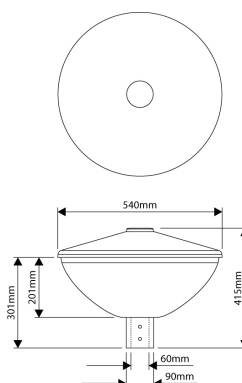

## PRODUCTKENMERKEN

Montagewijze	Opzet	Led nom. stroom bij constante stroom	136 136 Milliampère
Lamptype	LED uitwisselbaar	Nom. spanning	220 240 Volt
Met lichtbron	✓	Lumenbehoud bij gemiddelde levensduur van 50.000 uur bij 25 °C omgeving (tq)	90 Percentage
Lamphouder	Geen	Lumenbehoud bij gemiddelde levensduur van 100.000 uur bij 25 °C omgeving (tq)	80 Percentage
Materiaal behuizing	Aluminium	Nom. levensduur L70/B50 bij 25 °C	150000 Uur
Oppervlaktebescherming	Overig	Nom. levensduur L80/B10 bij 25 °C	110000 Uur
Kleur behuizing	Zwart	Nom. levensduur L90/B10 bij 25 °C	55000 Uur
Materiaal afdekking	Kunststof mat/gesatineerd	Nom. omgevingstemperatuur volgens IEC62722-2-1	-25 50 Graden Celsius
Spanningstype	AC	Kabellengte	5 Meter
Voorschakelapparaat inbegrepen	✓	Effectieve lichtstroom volgens IEC 62722-2-1	1000 Lumen
Voorschakelapparaat	LED regeling stroomgestuurd	Max. systeemvermogen	8 Watt
Verwisselbare voorschakelapparatuur	✓	Specifieke lichtstroom armatuur	124 Lumen per Watt
Dimbaar 0-10 V	✗	Kleurtemperatuur	4000 4000 Kelvin
Dimbaar 1-10 V	✓	Vermogensfactor	0,72
Dimbaar GPRS	✗	Hoogte/diepte	415 Millimeter
Dimbaar DALI	✗	Diameter	540 Millimeter
Dimbaar DMX	✗	Geschikt voor topmaat	60 60 Millimeter
Dimbaar DSI	✗	Aantal polen	3
Dimbaar met potentiometer (geïntegreerd)	✗	Geleiderdoorsnede	1 Vierkante millimeter
Dimbaar LineSwitch	✗		
Dimming fabrikantspecifiek	✗		
Dimbaar netspanningsmodulatie	✗		
Dimbaar faseafsnijding	✗		
Dimbaar faseaansnijding	✗		
Dimbaar Touch and Dim	✗		
Dimming programmeerbaar	✓		