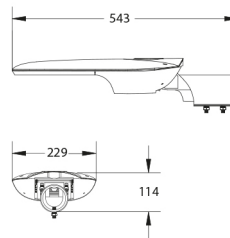

### PRODUCTKENMERKEN

Montagewijze	Opzet/opschuif	Geschikt voor aantal lichtbronnen	1
Lamptype	LED niet uitwisselbaar	Nom. spanning	220 240 Volt
Met lichtbron	✓	Nom. stroom	280 280 Milliampère
Lamphouder	Overig	Nom. levensduur L80/B10 bij 25 °C	100000 Uur
Materiaal behuizing	Aluminium	Nom. omgevingstemperatuur volgens IEC62722-2-1	-30 50 Graden Celsius
Oppervlaktebescherming	Poedercoating	Kabellengte	1 Meter
Kleur behuizing	Grijs	Effectieve lichtstroom volgens IEC 62722-2-1	1600 Lumen
Materiaal afdekking	Glas transparant	Max. systeemvermogen	14 Watt
Spanningstype	AC	Specifieke lichtstroom armatuur	114,5 Lumen per Watt
Voorschakelapparaat inbegrepen	✓	Kleurtemperatuur	3000 3000 Kelvin
Voorschakelapparaat	LED regeling stroomgestuurd	Vermogensfactor	0,9
Verwisselbare voorschakelapparatuur	✓	Breedte	229 Millimeter
Dimbaar 0-10 V	✓	Hoogte/diepte	114 Millimeter
Dimbaar 1-10 V	✓	Lengte	543 Millimeter
Dimbaar GPRS	✗	Geschikt voor topmaat	60 60 Millimeter
Dimbaar DALI	✓	Aantal polen	3
Dimbaar DMX	✗	Geleiderdoorsnede	1,5 Vierkante millimeter
Dimbaar DSI	✗		
Dimbaar met potentiometer (geïntegreerd)	✗		
Dimbaar LineSwitch	✗		
Dimming fabrikantspecifiek	✗		
Dimbaar netspanningsmodulatie	✗		
Dimbaar faseafsnijding	✗		
Dimbaar faseaansnijding	✗		
Dimbaar Touch and Dim	✗		
Dimming programmeerbaar	✓		
Dimbaar met push-button	✗		
Niet dimbaar	✗		
Dimbaar RF	✗		
Dimbaar Sine Wave Reduction	✗		
Dimbaar Zigbee	✗		
Lichtverdeler	Focuslens		
Energie-efficiëntieklasse van de ingebouwde lamp	A++, A+, A (LED)		