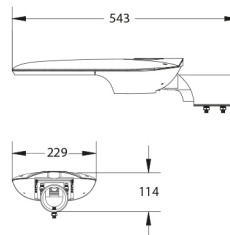

PRODUCTKENMERKEN

Montagewijze	Opzet/opschuif	Geschikt voor aantal lichtbronnen	1
Lamptype	LED niet uitwisselbaar	Nom. spanning	220 240 Volt
Met lichtbron	✓	Nom. stroom	175 175 Milliampère
Lamphouder	Overig	Nom. levensduur L80/B10 bij 25 °C	100000 Uur
Materiaal behuizing	Aluminium	Nom. omgevingstemperatuur volgens IEC62722-2-1	-30 50 Graden Celsius
Oppervlaktebescherming	Poedercoating	Kabellengte	1 Meter
Kleur behuizing	Grijs	Effectieve lichtstroom volgens IEC 62722-2-1	1000 Lumen
Materiaal afdekking	Glas transparant	Max. systeemvermogen	9 Watt
Spanningstype	AC	Specifieke lichtstroom armatuur	111 Lumen per Watt
Voorschakelapparaat inbegrepen	✓	Kleurtemperatuur	3000 3000 Kelvin
Voorschakelapparaat	LED regeling stroomgestuurd	Vermogensfactor	0,9
Verwisselbare voorschakelapparatuur	✓	Breedte	229 Millimeter
Dimbaar 0-10 V	✓	Hoogte/diepte	114 Millimeter
Dimbaar 1-10 V	✓	Lengte	543 Millimeter
Dimbaar GPRS	✗	Geschikt voor topmaat	60 60 Millimeter
Dimbaar DALI	✓	Aantal polen	3
Dimbaar DMX	✗	Geleiderdoorsnede	1,5 Vierkante millimeter
Dimbaar DSI	✗		
Dimbaar met potentiometer (geïntegreerd)	✗		
Dimbaar LineSwitch	✗		
Dimming fabrikantspecifiek	✗		
Dimbaar netspanningsmodulatie	✗		
Dimbaar faseafsnijding	✗		
Dimbaar faseaansnijding	✗		
Dimbaar Touch and Dim	✗		
Dimming programmeerbaar	✓		
Dimbaar met push-button	✗		
Niet dimbaar	✗		
Dimbaar RF	✗		
Dimbaar Sine Wave Reduction	✗		
Dimbaar Zigbee	✗		
Lichtverdeler	Focuslens		
Energie-efficiëntieklasse van de ingebouwde lamp	A++, A+, A (LED)		