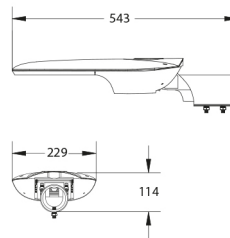

PRODUCTKENMERKEN

Montagewijze	Opzet/opschuif	Geschikt voor aantal lichtbronnen	1
Lamptype	LED niet uitwisselbaar	Nom. spanning	220 240 Volt
Met lichtbron	✓	Nom. stroom	175 175 Milliampère
Lamphouder	Overig	Nom. levensduur L80/B10 bij 25 °C	100000 Uur
Materiaal behuizing	Aluminium	Nom. omgevingstemperatuur volgens IEC62722-2-1	-30 50 Graden Celsius
Oppervlaktebescherming	Poedercoating	Kabellengte	1 Meter
Kleur behuizing	Grijs	Effectieve lichtstroom volgens IEC 62722-2-1	1000 Lumen
Materiaal afdekking	Glas transparant	Max. systeemvermogen	9 Watt
Spanningstype	AC	Specifieke lichtstroom armatuur	111 Lumen per Watt
Voorschakelapparaat inbegrepen	✓	Kleurtemperatuur	3000 3000 Kelvin
Voorschakelapparaat	LED regeling stroomgestuurd	Vermogensfactor	0,9
Verwisselbare voorschakelapparatuur	✓	Breedte	229 Millimeter
Dimbaar 0-10 V	✓	Hoogte/diepte	114 Millimeter
Dimbaar 1-10 V	✓	Lengte	543 Millimeter
Dimbaar GPRS	✗	Geschikt voor topmaat	60 60 Millimeter
Dimbaar DALI	✓	Aantal polen	3
Dimbaar DMX	✗	Geleiderdoorsnede	1,5 Vierkante millimeter
Dimbaar DSI	✗		
Dimbaar met potentiometer (geïntegreerd)	✗		
Dimbaar LineSwitch	✗		
Dimming fabrikantspecifiek	✗		
Dimbaar netspanningsmodulatie	✗		
Dimbaar faseafsnijding	✗		
Dimbaar faseaansnijding	✗		
Dimbaar Touch and Dim	✗		
Dimming programmeerbaar	✓		
Dimbaar met push-button	✗		
Niet dimbaar	✗		
Dimbaar RF	✗		
Dimbaar Sine Wave Reduction	✗		
Dimbaar Zigbee	✗		
Lichtverdeler	Focuslens		
Energie-efficiëntieklasse van de ingebouwde lamp	A++, A+, A (LED)		