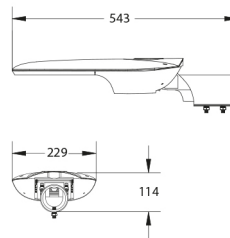

### PRODUCTKENMERKEN

Montagewijze	Opzet/opschuif	Geschikt voor aantal lichtbronnen	1
Lamptype	LED niet uitwisselbaar	Nom. spanning	220 240 Volt
Met lichtbron	✓	Nom. stroom	175 175 Milliampère
Lamphouder	Overig	Nom. levensduur L80/B10 bij 25 °C	100000 Uur
Materiaal behuizing	Aluminium	Nom. omgevingstemperatuur volgens IEC62722-2-1	-30 50 Graden Celsius
Oppervlaktebescherming	Poedercoating	Kabellengte	1 Meter
Kleur behuizing	Grijs	Effectieve lichtstroom volgens IEC 62722-2-1	1000 Lumen
Materiaal afdekking	Glas transparant	Max. systeemvermogen	9 Watt
Spanningstype	AC	Specifieke lichtstroom armatuur	111 Lumen per Watt
Voorschakelapparaat inbegrepen	✓	Kleurtemperatuur	3000 3000 Kelvin
Voorschakelapparaat	LED regeling stroomgestuurd	Vermogensfactor	0,9
Verwisselbare voorschakelapparatuur	✓	Breedte	229 Millimeter
Dimbaar 0-10 V	✓	Hoogte/diepte	114 Millimeter
Dimbaar 1-10 V	✓	Lengte	543 Millimeter
Dimbaar GPRS	✗	Geschikt voor topmaat	60 60 Millimeter
Dimbaar DALI	✓	Aantal polen	3
Dimbaar DMX	✗	Geleiderdoorsnede	1,5 Vierkante millimeter
Dimbaar DSI	✗		
Dimbaar met potentiometer (geïntegreerd)	✗		
Dimbaar LineSwitch	✗		
Dimming fabrikantspecifiek	✗		
Dimbaar netspanningsmodulatie	✗		
Dimbaar faseafsnijding	✗		
Dimbaar faseaansnijding	✗		
Dimbaar Touch and Dim	✗		
Dimming programmeerbaar	✓		
Dimbaar met push-button	✗		
Niet dimbaar	✗		
Dimbaar RF	✗		
Dimbaar Sine Wave Reduction	✗		
Dimbaar Zigbee	✗		
Lichtverdeler	Focuslens		
Energie-efficiëntieklasse van de ingebouwde lamp	A++, A+, A (LED)		