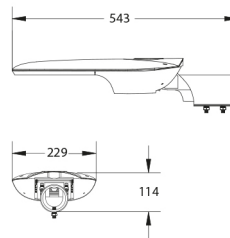

### PRODUCTKENMERKEN

Montagewijze	Opzet/opschuif	Geschikt voor aantal lichtbronnen	1
Lamptype	LED niet uitwisselbaar	Nom. spanning	220 240 Volt
Met lichtbron	✓	Nom. stroom	140 140 Milliampère
Lamphouder	Overig	Nom. levensduur L80/B10 bij 25 °C	100000 Uur
Materiaal behuizing	Aluminium	Nom. omgevingstemperatuur volgens IEC62722-2-1	-30 50 Graden Celsius
Oppervlaktebescherming	Poedercoating	Kabellengte	1 Meter
Kleur behuizing	Grijs	Effectieve lichtstroom volgens IEC 62722-2-1	800 Lumen
Materiaal afdekking	Glas transparant	Max. systeemvermogen	7 Watt
Spanningstype	AC	Specifieke lichtstroom armatuur	114,5 Lumen per Watt
Voorschakelapparaat inbegrepen	✓	Kleurtemperatuur	3000 3000 Kelvin
Voorschakelapparaat	LED regeling stroomgestuurd	Vermogensfactor	0,9
Verwisselbare voorschakelapparatuur	✓	Breedte	229 Millimeter
Dimbaar 0-10 V	✓	Hoogte/diepte	114 Millimeter
Dimbaar 1-10 V	✓	Lengte	543 Millimeter
Dimbaar GPRS	✗	Geschikt voor topmaat	60 60 Millimeter
Dimbaar DALI	✓	Aantal polen	3
Dimbaar DMX	✗	Geleiderdoorsnede	1,5 Vierkante millimeter
Dimbaar DSI	✗		
Dimbaar met potentiometer (geïntegreerd)	✗		
Dimbaar LineSwitch	✗		
Dimming fabrikantspecifiek	✗		
Dimbaar netspanningsmodulatie	✗		
Dimbaar faseafsnijding	✗		
Dimbaar faseaansnijding	✗		
Dimbaar Touch and Dim	✗		
Dimming programmeerbaar	✓		
Dimbaar met push-button	✗		
Niet dimbaar	✗		
Dimbaar RF	✗		
Dimbaar Sine Wave Reduction	✗		
Dimbaar Zigbee	✗		
Lichtverdeler	Focuslens		
Energie-efficiëntieklasse van de ingebouwde lamp	A++, A+, A (LED)		