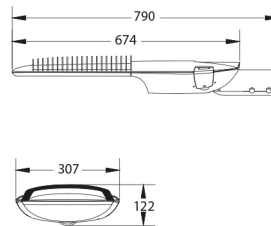

PRODUCTKENMERKEN

Montagewijze	Opzet/opschuif	Geschikt voor aantal lichtbronnen	1
Lamptype	LED niet uitwisselbaar	Nom. spanning	220 240 Volt
Met lichtbron	✓	Nom. stroom	600 600 Milliampère
Lamphouder	Overig	Nom. levensduur L80/B10 bij 25 °C	100000 Uur
Materiaal behuizing	Aluminium	Nom. omgevingstemperatuur volgens IEC62722-2-1	-30 50 Graden Celsius
Oppervlaktebescherming	Poedercoating	Kabellengte	1 Meter
Kleur behuizing	Grijs	Effectieve lichtstroom volgens IEC 62722-2-1	19500 Lumen
Materiaal afdekking	Glas transparant	Max. systeemvermogen	180 Watt
Spanningstype	AC	Specifieke lichtstroom armatuur	108,5 Lumen per Watt
Voorschakelapparaat inbegrepen	✓	Kleurtemperatuur	4000 4000 Kelvin
Voorschakelapparaat	LED regeling stroomgestuurd	Vermogensfactor	0,9
Verwisselbare voorschakelapparatuur	✓	Breedte	307 Millimeter
Dimbaar 0-10 V	✓	Hoogte/diepte	122 Millimeter
Dimbaar 1-10 V	✓	Lengte	790 Millimeter
Dimbaar GPRS	✗	Geschikt voor topmaat	60 60 Millimeter
Dimbaar DALI	✓	Aantal polen	3
Dimbaar DMX	✗	Geleiderdoorsnede	1,5 Vierkante millimeter
Dimbaar DSI	✗		
Dimbaar met potentiometer (geïntegreerd)	✗		
Dimbaar LineSwitch	✗		
Dimming fabrikantspecifiek	✗		
Dimbaar netspanningsmodulatie	✗		
Dimbaar faseafsnijding	✗		
Dimbaar faseaansnijding	✗		
Dimbaar Touch and Dim	✗		
Dimming programmeerbaar	✓		
Dimbaar met push-button	✗		
Niet dimbaar	✗		
Dimbaar RF	✗		
Dimbaar Sine Wave Reduction	✗		
Dimbaar Zigbee	✗		
Lichtverdeler	Focuslens		
Energie-efficiëntieklasse van de ingebouwde lamp	A++, A+, A (LED)		