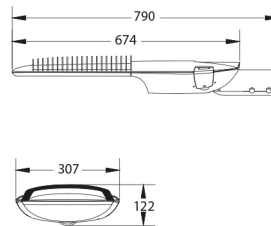

PRODUCTKENMERKEN

Montagewijze	Opzet/opschuif	Geschikt voor aantal lichtbronnen	1
Lamptype	LED niet uitwisselbaar	Nom. spanning	220 240 Volt
Met lichtbron	✓	Nom. stroom	450 450 Milliampère
Lamphouder	Overig	Nom. levensduur L80/B10 bij 25 °C	100000 Uur
Materiaal behuizing	Aluminium	Nom. omgevingstemperatuur volgens IEC62722-2-1	-30 50 Graden Celsius
Oppervlaktebescherming	Poedercoating	Kabellengte	1 Meter
Kleur behuizing	Grijs	Effectieve lichtstroom volgens IEC 62722-2-1	13000 Lumen
Materiaal afdekking	Glas transparant	Max. systeemvermogen	115 Watt
Spanningstype	AC	Specifieke lichtstroom armatuur	113 Lumen per Watt
Voorschakelapparaat inbegrepen	✓	Kleurtemperatuur	4000 4000 Kelvin
Voorschakelapparaat	LED regeling stroomgestuurd	Vermogensfactor	0,9
Verwisselbare voorschakelapparatuur	✓	Breedte	307 Millimeter
Dimbaar 0-10 V	✓	Hoogte/diepte	122 Millimeter
Dimbaar 1-10 V	✓	Lengte	790 Millimeter
Dimbaar GPRS	✗	Geschikt voor topmaat	60 60 Millimeter
Dimbaar DALI	✓	Aantal polen	3
Dimbaar DMX	✗	Geleiderdoorsnede	1,5 Vierkante millimeter
Dimbaar DSI	✗		
Dimbaar met potentiometer (geïntegreerd)	✗		
Dimbaar LineSwitch	✗		
Dimming fabrikantspecifiek	✗		
Dimbaar netspanningsmodulatie	✗		
Dimbaar faseafsnijding	✗		
Dimbaar faseaansnijding	✗		
Dimbaar Touch and Dim	✗		
Dimming programmeerbaar	✓		
Dimbaar met push-button	✗		
Niet dimbaar	✗		
Dimbaar RF	✗		
Dimbaar Sine Wave Reduction	✗		
Dimbaar Zigbee	✗		
Lichtverdeler	Focuslens		
Energie-efficiëntieklasse van de ingebouwde lamp	A++, A+, A (LED)		