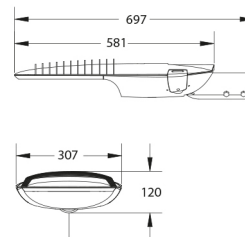

PRODUCTKENMERKEN

Montagewijze	Opzet/opschuif	Geschikt voor aantal lichtbronnen	1
Lamptype	LED niet uitwisselbaar	Nom. spanning	220 240 Volt
Met lichtbron	✓	Nom. stroom	450 450 Milliampère
Lamphouder	Overig	Nom. levensduur L80/B10 bij 25 °C	100000 Uur
Materiaal behuizing	Aluminium	Nom. omgevingstemperatuur volgens IEC62722-2-1	-30 50 Graden Celsius
Oppervlaktebescherming	Poedercoating	Kabellengte	1 Meter
Kleur behuizing	Grijs	Effectieve lichtstroom volgens IEC 62722-2-1	8800 Lumen
Materiaal afdekking	Glas transparant	Max. systeemvermogen	81 Watt
Spanningstype	AC	Specifieke lichtstroom armatuur	108,5 Lumen per Watt
Voorschakelapparaat inbegrepen	✓	Kleurtemperatuur	3000 3000 Kelvin
Voorschakelapparaat	LED regeling stroomgestuurd	Vermogensfactor	0,9
Verwisselbare voorschakelapparatuur	✓	Breedte	307 Millimeter
Dimbaar 0-10 V	✓	Hoogte/diepte	120 Millimeter
Dimbaar 1-10 V	✓	Lengte	697 Millimeter
Dimbaar GPRS	✗	Geschikt voor topmaat	60 60 Millimeter
Dimbaar DALI	✓	Aantal polen	3
Dimbaar DMX	✗	Geleiderdoorsnede	1,5 Vierkante millimeter
Dimbaar DSI	✗		
Dimbaar met potentiometer (geïntegreerd)	✗		
Dimbaar LineSwitch	✗		
Dimming fabrikantspecifiek	✗		
Dimbaar netspanningsmodulatie	✗		
Dimbaar faseafsnijding	✗		
Dimbaar faseaansnijding	✗		
Dimbaar Touch and Dim	✗		
Dimming programmeerbaar	✓		
Dimbaar met push-button	✗		
Niet dimbaar	✗		
Dimbaar RF	✗		
Dimbaar Sine Wave Reduction	✗		
Dimbaar Zigbee	✗		
Lichtverdeler	Focuslens		
Energie-efficiëntieklasse van de ingebouwde lamp	A++, A+, A (LED)		