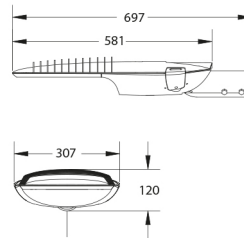

### PRODUCTKENMERKEN

Montagewijze	Opzet/opschuif	Geschikt voor aantal lichtbronnen	1
Lamptype	LED niet uitwisselbaar	Nom. spanning	220 240 Volt
Met lichtbron	✓	Nom. stroom	450 450 Milliampère
Lamphouder	Overig	Nom. levensduur L80/B10 bij 25 °C	100000 Uur
Materiaal behuizing	Aluminium	Nom. omgevingstemperatuur volgens IEC62722-2-1	-30 50 Graden Celsius
Oppervlaktebescherming	Poedercoating	Kabellengte	1 Meter
Kleur behuizing	Grijs	Effectieve lichtstroom volgens IEC 62722-2-1	8800 Lumen
Materiaal afdekking	Glas transparant	Max. systeemvermogen	81 Watt
Spanningstype	AC	Specifieke lichtstroom armatuur	108,5 Lumen per Watt
Voorschakelapparaat inbegrepen	✓	Kleurtemperatuur	4000 4000 Kelvin
Voorschakelapparaat	LED regeling stroomgestuurd	Vermogensfactor	0,9
Verwisselbare voorschakelapparatuur	✓	Breedte	307 Millimeter
Dimbaar 0-10 V	✓	Hoogte/diepte	120 Millimeter
Dimbaar 1-10 V	✓	Lengte	697 Millimeter
Dimbaar GPRS	✗	Geschikt voor topmaat	60 60 Millimeter
Dimbaar DALI	✓	Aantal polen	3
Dimbaar DMX	✗	Geleiderdoorsnede	1,5 Vierkante millimeter
Dimbaar DSI	✗		
Dimbaar met potentiometer (geïntegreerd)	✗		
Dimbaar LineSwitch	✗		
Dimming fabrikantspecifiek	✗		
Dimbaar netspanningsmodulatie	✗		
Dimbaar faseafsnijding	✗		
Dimbaar faseaansnijding	✗		
Dimbaar Touch and Dim	✗		
Dimming programmeerbaar	✓		
Dimbaar met push-button	✗		
Niet dimbaar	✗		
Dimbaar RF	✗		
Dimbaar Sine Wave Reduction	✗		
Dimbaar Zigbee	✗		
Lichtverdeler	Focuslens		
Energie-efficiëntieklasse van de ingebouwde lamp	A++, A+, A (LED)		