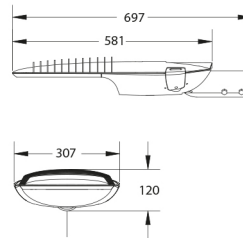

PRODUCTKENMERKEN

| | | | |
|--|-----------------------------|--|--------------------------|
| Montagewijze | Opzet/opschuif | Geschikt voor aantal lichtbronnen | 1 |
| Lamptype | LED niet uitwisselbaar | Nom. spanning | 220 240 Volt |
| Met lichtbron | ✓ | Nom. stroom | 400 400 Milliampère |
| Lamphouder | Overig | Nom. levensduur L80/B10 bij 25 °C | 100000 Uur |
| Materiaal behuizing | Aluminium | Nom. omgevingstemperatuur volgens IEC62722-2-1 | -30 50 Graden Celsius |
| Oppervlaktebescherming | Poedercoating | Kabellengte | 1 Meter |
| Kleur behuizing | Grijs | Effectieve lichtstroom volgens IEC 62722-2-1 | 7800 Lumen |
| Materiaal afdekking | Glas transparant | Max. systeemvermogen | 71 Watt |
| Spanningstype | AC | Specifieke lichtstroom armatuur | 110 Lumen per Watt |
| Voorschakelapparaat inbegrepen | ✓ | Kleurtemperatuur | 3000 3000 Kelvin |
| Voorschakelapparaat | LED regeling stroomgestuurd | Vermogensfactor | 0,9 |
| Verwisselbare voorschakelapparatuur | ✓ | Breedte | 307 Millimeter |
| Dimbaar 0-10 V | ✓ | Hoogte/diepte | 120 Millimeter |
| Dimbaar 1-10 V | ✓ | Lengte | 697 Millimeter |
| Dimbaar GPRS | ✗ | Geschikt voor topmaat | 60 60 Millimeter |
| Dimbaar DALI | ✓ | Aantal polen | 3 |
| Dimbaar DMX | ✗ | Geleiderdoorsnede | 1,5 Vierkante millimeter |
| Dimbaar DSI | ✗ | | |
| Dimbaar met potentiometer (geïntegreerd) | ✗ | | |
| Dimbaar LineSwitch | ✗ | | |
| Dimming fabrikantspecifiek | ✗ | | |
| Dimbaar netspanningsmodulatie | ✗ | | |
| Dimbaar faseafsnijding | ✗ | | |
| Dimbaar faseaansnijding | ✗ | | |
| Dimbaar Touch and Dim | ✗ | | |
| Dimming programmeerbaar | ✓ | | |
| Dimbaar met push-button | ✗ | | |
| Niet dimbaar | ✗ | | |
| Dimbaar RF | ✗ | | |
| Dimbaar Sine Wave Reduction | ✗ | | |
| Dimbaar Zigbee | ✗ | | |
| Lichtverdeler | Focuslens | | |
| Energie-efficiëntieklasse van de ingebouwde lamp | A++, A+, A (LED) | | |