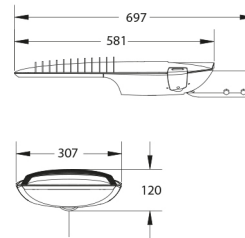

PRODUCTKENMERKEN

Montagewijze	Opzet/opschuif	Geschikt voor aantal lichtbronnen	1
Lamptype	LED niet uitwisselbaar	Nom. spanning	220 240 Volt
Met lichtbron	✓	Nom. stroom	400 400 Milliampère
Lamphouder	Overig	Nom. levensduur L80/B10 bij 25 °C	100000 Uur
Materiaal behuizing	Aluminium	Nom. omgevingstemperatuur volgens IEC62722-2-1	-30 50 Graden Celsius
Oppervlaktebescherming	Poedercoating	Kabellengte	1 Meter
Kleur behuizing	Grijs	Effectieve lichtstroom volgens IEC 62722-2-1	7800 Lumen
Materiaal afdekking	Glas transparant	Max. systeemvermogen	71 Watt
Spanningstype	AC	Specifieke lichtstroom armatuur	110 Lumen per Watt
Voorschakelapparaat inbegrepen	✓	Kleurtemperatuur	4000 4000 Kelvin
Voorschakelapparaat	LED regeling stroomgestuurd	Vermogensfactor	0,9
Verwisselbare voorschakelapparatuur	✓	Breedte	307 Millimeter
Dimbaar 0-10 V	✓	Hoogte/diepte	120 Millimeter
Dimbaar 1-10 V	✓	Lengte	697 Millimeter
Dimbaar GPRS	✗	Geschikt voor topmaat	60 60 Millimeter
Dimbaar DALI	✓	Aantal polen	3
Dimbaar DMX	✗	Geleiderdoorsnede	1,5 Vierkante millimeter
Dimbaar DSI	✗		
Dimbaar met potentiometer (geïntegreerd)	✗		
Dimbaar LineSwitch	✗		
Dimming fabrikantspecifiek	✗		
Dimbaar netspanningsmodulatie	✗		
Dimbaar faseafsnijding	✗		
Dimbaar faseaansnijding	✗		
Dimbaar Touch and Dim	✗		
Dimming programmeerbaar	✓		
Dimbaar met push-button	✗		
Niet dimbaar	✗		
Dimbaar RF	✗		
Dimbaar Sine Wave Reduction	✗		
Dimbaar Zigbee	✗		
Lichtverdeler	Focuslens		
Energie-efficiëntieklasse van de ingebouwde lamp	A++, A+, A (LED)		