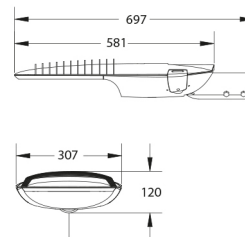

PRODUCTKENMERKEN

Montagewijze	Opzet/opschuif	Geschikt voor aantal lichtbronnen	1
Lamptype	LED niet uitwisselbaar	Nom. spanning	220 240 Volt
Met lichtbron	✓	Nom. stroom	500 500 Milliampère
Lamphouder	Overig	Nom. levensduur L80/B10 bij 25 °C	100000 Uur
Materiaal behuizing	Aluminium	Nom. omgevingstemperatuur volgens IEC62722-2-1	-30 50 Graden Celsius
Oppervlaktebescherming	Poedercoating	Kabellengte	1 Meter
Kleur behuizing	Grijs	Effectieve lichtstroom volgens IEC 62722-2-1	6800 Lumen
Materiaal afdekking	Glas transparant	Max. systeemvermogen	66 Watt
Spanningstype	AC	Specifieke lichtstroom armatuur	103 Lumen per Watt
Voorschakelapparaat inbegrepen	✓	Kleurtemperatuur	3000 3000 Kelvin
Voorschakelapparaat	LED regeling stroomgestuurd	Vermogensfactor	0,9
Verwisselbare voorschakelapparatuur	✓	Breedte	307 Millimeter
Dimbaar 0-10 V	✓	Hoogte/diepte	120 Millimeter
Dimbaar 1-10 V	✓	Lengte	697 Millimeter
Dimbaar GPRS	✗	Geschikt voor topmaat	60 60 Millimeter
Dimbaar DALI	✓	Aantal polen	3
Dimbaar DMX	✗	Geleiderdoorsnede	1,5 Vierkante millimeter
Dimbaar DSI	✗		
Dimbaar met potentiometer (geïntegreerd)	✗		
Dimbaar LineSwitch	✗		
Dimming fabrikantspecifiek	✗		
Dimbaar netspanningsmodulatie	✗		
Dimbaar faseafsnijding	✗		
Dimbaar faseaansnijding	✗		
Dimbaar Touch and Dim	✗		
Dimming programmeerbaar	✓		
Dimbaar met push-button	✗		
Niet dimbaar	✗		
Dimbaar RF	✗		
Dimbaar Sine Wave Reduction	✗		
Dimbaar Zigbee	✗		
Lichtverdeler	Focuslens		
Energie-efficiëntieklasse van de ingebouwde lamp	A++, A+, A (LED)		