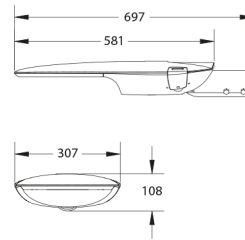

PRODUCTKENMERKEN

Montagewijze	Opzet/opschuif	Geschikt voor aantal lichtbronnen	1
Lamptype	LED niet uitwisselbaar	Nom. spanning	220 240 Volt
Met lichtbron	✓	Nom. stroom	390 390 Milliampère
Lamphouder	Overig	Nom. levensduur L80/B10 bij 25 °C	100000 Uur
Materiaal behuizing	Aluminium	Nom. omgevingstemperatuur volgens IEC62722-2-1	-30 50 Graden Celsius
Oppervlaktebescherming	Poedercoating	Kabellengte	1 Meter
Kleur behuizing	Grijs	Effectieve lichtstroom volgens IEC 62722-2-1	5800 Lumen
Materiaal afdekking	Glas transparant	Max. systeemvermogen	55 Watt
Spanningstype	AC	Specifieke lichtstroom armatuur	105,5 Lumen per Watt
Voorschakelapparaat inbegrepen	✓	Kleurtemperatuur	3000 3000 Kelvin
Voorschakelapparaat	LED regeling stroomgestuurd	Vermogensfactor	0,9
Verwisselbare voorschakelapparatuur	✓	Breedte	307 Millimeter
Dimbaar 0-10 V	✓	Hoogte/diepte	108 Millimeter
Dimbaar 1-10 V	✓	Lengte	697 Millimeter
Dimbaar GPRS	✗	Geschikt voor topmaat	60 60 Millimeter
Dimbaar DALI	✓	Aantal polen	3
Dimbaar DMX	✗	Geleiderdoorsnede	1,5 Vierkante millimeter
Dimbaar DSI	✗		
Dimbaar met potentiometer (geïntegreerd)	✗		
Dimbaar LineSwitch	✗		
Dimming fabrikantspecifiek	✗		
Dimbaar netspanningsmodulatie	✗		
Dimbaar faseafsnijding	✗		
Dimbaar faseaansnijding	✗		
Dimbaar Touch and Dim	✗		
Dimming programmeerbaar	✓		
Dimbaar met push-button	✗		
Niet dimbaar	✗		
Dimbaar RF	✗		
Dimbaar Sine Wave Reduction	✗		
Dimbaar Zigbee	✗		
Lichtverdeler	Focuslens		
Energie-efficiëntieklasse van de ingebouwde lamp	A++, A+, A (LED)		