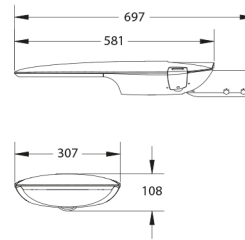

PRODUCTKENMERKEN

Montagewijze	Opzet/opschuif	Geschikt voor aantal lichtbronnen	1
Lamptype	LED niet uitwisselbaar	Nom. spanning	220 240 Volt
Met lichtbron	✓	Nom. stroom	310 310 Milliampère
Lamphouder	Overig	Nom. levensduur L80/B10 bij 25 °C	100000 Uur
Materiaal behuizing	Aluminium	Nom. omgevingstemperatuur volgens IEC62722-2-1	-30 50 Graden Celsius
Oppervlaktebescherming	Poedercoating	Kabellengte	1 Meter
Kleur behuizing	Grijs	Effectieve lichtstroom volgens IEC 62722-2-1	4600 Lumen
Materiaal afdekking	Glas transparant	Max. systeemvermogen	43 Watt
Spanningstype	AC	Specifieke lichtstroom armatuur	107 Lumen per Watt
Voorschakelapparaat inbegrepen	✓	Kleurtemperatuur	4000 4000 Kelvin
Voorschakelapparaat	LED regeling stroomgestuurd	Vermogensfactor	0,9
Verwisselbare voorschakelapparatuur	✓	Breedte	307 Millimeter
Dimbaar 0-10 V	✓	Hoogte/diepte	108 Millimeter
Dimbaar 1-10 V	✓	Lengte	697 Millimeter
Dimbaar GPRS	✗	Geschikt voor topmaat	60 60 Millimeter
Dimbaar DALI	✓	Aantal polen	3
Dimbaar DMX	✗	Geleiderdoorsnede	1,5 Vierkante millimeter
Dimbaar DSI	✗		
Dimbaar met potentiometer (geïntegreerd)	✗		
Dimbaar LineSwitch	✗		
Dimming fabrikantspecifiek	✗		
Dimbaar netspanningsmodulatie	✗		
Dimbaar faseafsnijding	✗		
Dimbaar faseaansnijding	✗		
Dimbaar Touch and Dim	✗		
Dimming programmeerbaar	✓		
Dimbaar met push-button	✗		
Niet dimbaar	✗		
Dimbaar RF	✗		
Dimbaar Sine Wave Reduction	✗		
Dimbaar Zigbee	✗		
Lichtverdeler	Focuslens		
Energie-efficiëntieklasse van de ingebouwde lamp	A++, A+, A (LED)		