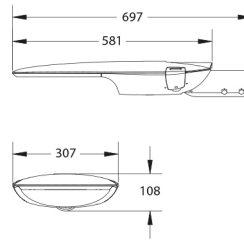

### PRODUCTKENMERKEN

Montagewijze	Opzet/opschuif	Geschikt voor aantal lichtbronnen	1
Lamptype	LED niet uitwisselbaar	Nom. spanning	220 240 Volt
Met lichtbron	✓	Nom. stroom	270 270 Milliampère
Lamphouder	Overig	Nom. levensduur L80/B10 bij 25 °C	100000 Uur
Materiaal behuizing	Aluminium	Nom. omgevingstemperatuur volgens IEC62722-2-1	-30 50 Graden Celsius
Oppervlaktebescherming	Poedercoating	Kabellengte	1 Meter
Kleur behuizing	Grijs	Effectieve lichtstroom volgens IEC 62722-2-1	4000 Lumen
Materiaal afdekking	Glas transparant	Max. systeemvermogen	36 Watt
Spanningstype	AC	Specifieke lichtstroom armatuur	111 Lumen per Watt
Voorschakelapparaat inbegrepen	✓	Kleurtemperatuur	3000 3000 Kelvin
Voorschakelapparaat	LED regeling stroomgestuurd	Vermogensfactor	0,9
Verwisselbare voorschakelapparatuur	✓	Breedte	307 Millimeter
Dimbaar 0-10 V	✓	Hoogte/diepte	108 Millimeter
Dimbaar 1-10 V	✓	Lengte	697 Millimeter
Dimbaar GPRS	✗	Geschikt voor topmaat	60 60 Millimeter
Dimbaar DALI	✓	Aantal polen	3
Dimbaar DMX	✗	Geleiderdoorsnede	1,5 Vierkante millimeter
Dimbaar DSI	✗		
Dimbaar met potentiometer (geïntegreerd)	✗		
Dimbaar LineSwitch	✗		
Dimming fabrikantspecifiek	✗		
Dimbaar netspanningsmodulatie	✗		
Dimbaar faseafsnijding	✗		
Dimbaar faseaansnijding	✗		
Dimbaar Touch and Dim	✗		
Dimming programmeerbaar	✓		
Dimbaar met push-button	✗		
Niet dimbaar	✗		
Dimbaar RF	✗		
Dimbaar Sine Wave Reduction	✗		
Dimbaar Zigbee	✗		
Lichtverdeler	Focuslens		
Energie-efficiëntieklasse van de ingebouwde lamp	A++, A+, A (LED)		