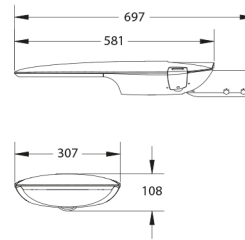

PRODUCTKENMERKEN

Montagewijze	Opzet/opschuif	Geschikt voor aantal lichtbronnen	1
Lamptype	LED niet uitwisselbaar	Nom. spanning	220 240 Volt
Met lichtbron	✓	Nom. stroom	573 573 Milliampère
Lamphouder	Overig	Nom. levensduur L80/B10 bij 25 °C	100000 Uur
Materiaal behuizing	Aluminium	Nom. omgevingstemperatuur volgens IEC62722-2-1	-30 50 Graden Celsius
Oppervlaktebescherming	Poedercoating	Kabellengte	1 Meter
Kleur behuizing	Grijs	Effectieve lichtstroom volgens IEC 62722-2-1	3800 Lumen
Materiaal afdekking	Glas transparant	Max. systeemvermogen	35 Watt
Spanningstype	AC	Specifieke lichtstroom armatuur	108,5 Lumen per Watt
Voorschakelapparaat inbegrepen	✓	Kleurtemperatuur	3000 3000 Kelvin
Voorschakelapparaat	LED regeling stroomgestuurd	Vermogensfactor	0,9
Verwisselbare voorschakelapparatuur	✓	Breedte	307 Millimeter
Dimbaar 0-10 V	✓	Hoogte/diepte	108 Millimeter
Dimbaar 1-10 V	✓	Lengte	697 Millimeter
Dimbaar GPRS	✗	Geschikt voor topmaat	60 60 Millimeter
Dimbaar DALI	✓	Aantal polen	3
Dimbaar DMX	✗	Geleiderdoorsnede	1,5 Vierkante millimeter
Dimbaar DSI	✗		
Dimbaar met potentiometer (geïntegreerd)	✗		
Dimbaar LineSwitch	✗		
Dimming fabrikantspecifiek	✗		
Dimbaar netspanningsmodulatie	✗		
Dimbaar faseafsnijding	✗		
Dimbaar faseaansnijding	✗		
Dimbaar Touch and Dim	✗		
Dimming programmeerbaar	✓		
Dimbaar met push-button	✗		
Niet dimbaar	✗		
Dimbaar RF	✗		
Dimbaar Sine Wave Reduction	✗		
Dimbaar Zigbee	✗		
Lichtverdeler	Focuslens		
Energie-efficiëntieklasse van de ingebouwde lamp	A++, A+, A (LED)		