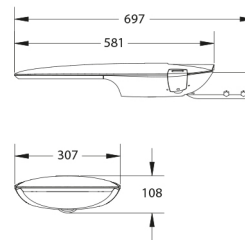

PRODUCTKENMERKEN

Montagewijze	Opzet/opschuif	Geschikt voor aantal lichtbronnen	1
Lamptype	LED niet uitwisselbaar	Nom. spanning	220 240 Volt
Met lichtbron	✓	Nom. stroom	510 510 Milliampère
Lamphouder	Overig	Nom. levensduur L80/B10 bij 25 °C	100000 Uur
Materiaal behuizing	Aluminium	Nom. omgevingstemperatuur volgens IEC62722-2-1	-30 50 Graden Celsius
Oppervlaktebescherming	Poedercoating	Kabellengte	1 Meter
Kleur behuizing	Grijs	Effectieve lichtstroom volgens IEC 62722-2-1	3200 Lumen
Materiaal afdekking	Glas transparant	Max. systeemvermogen	30 Watt
Spanningstype	AC	Specifieke lichtstroom armatuur	106,5 Lumen per Watt
Voorschakelapparaat inbegrepen	✓	Kleurtemperatuur	3000 3000 Kelvin
Voorschakelapparaat	LED regeling stroomgestuurd	Vermogensfactor	0,9
Verwisselbare voorschakelapparatuur	✓	Breedte	307 Millimeter
Dimbaar 0-10 V	✓	Hoogte/diepte	108 Millimeter
Dimbaar 1-10 V	✓	Lengte	697 Millimeter
Dimbaar GPRS	✗	Geschikt voor topmaat	60 60 Millimeter
Dimbaar DALI	✓	Aantal polen	3
Dimbaar DMX	✗	Geleiderdoorsnede	1,5 Vierkante millimeter
Dimbaar DSI	✗		
Dimbaar met potentiometer (geïntegreerd)	✗		
Dimbaar LineSwitch	✗		
Dimming fabrikantspecifiek	✗		
Dimbaar netspanningsmodulatie	✗		
Dimbaar faseafsnijding	✗		
Dimbaar faseaansnijding	✗		
Dimbaar Touch and Dim	✗		
Dimming programmeerbaar	✓		
Dimbaar met push-button	✗		
Niet dimbaar	✗		
Dimbaar RF	✗		
Dimbaar Sine Wave Reduction	✗		
Dimbaar Zigbee	✗		
Lichtverdeler	Focuslens		
Energie-efficiëntieklasse van de ingebouwde lamp	A++, A+, A (LED)		