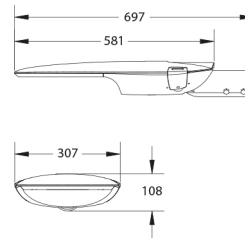

PRODUCTKENMERKEN

Montagewijze	Opzet/opschuif	Geschikt voor aantal lichtbronnen	1
Lamptype	LED niet uitwisselbaar	Nom. spanning	220 240 Volt
Met lichtbron	✓	Nom. stroom	360 360 Milliampère
Lamphouder	Overig	Nom. levensduur L80/B10 bij 25 °C	100000 Uur
Materiaal behuizing	Aluminium	Nom. omgevingstemperatuur volgens IEC62722-2-1	-30 50 Graden Celsius
Oppervlaktebescherming	Poedercoating	Kabellengte	1 Meter
Kleur behuizing	Grijs	Effectieve lichtstroom volgens IEC 62722-2-1	1800 Lumen
Materiaal afdekking	Glas transparant	Max. systeemvermogen	16 Watt
Spanningstype	AC	Specifieke lichtstroom armatuur	112,5 Lumen per Watt
Voorschakelapparaat inbegrepen	✓	Kleurtemperatuur	4000 4000 Kelvin
Voorschakelapparaat	LED regeling stroomgestuurd	Vermogensfactor	0,9
Verwisselbare voorschakelapparatuur	✓	Breedte	307 Millimeter
Dimbaar 0-10 V	✓	Hoogte/diepte	108 Millimeter
Dimbaar 1-10 V	✓	Lengte	697 Millimeter
Dimbaar GPRS	✗	Geschikt voor topmaat	60 60 Millimeter
Dimbaar DALI	✓	Aantal polen	3
Dimbaar DMX	✗	Geleiderdoorsnede	1,5 Vierkante millimeter
Dimbaar DSI	✗		
Dimbaar met potentiometer (geïntegreerd)	✗		
Dimbaar LineSwitch	✗		
Dimming fabrikantspecifiek	✗		
Dimbaar netspanningsmodulatie	✗		
Dimbaar faseafsnijding	✗		
Dimbaar faseaansnijding	✗		
Dimbaar Touch and Dim	✗		
Dimming programmeerbaar	✓		
Dimbaar met push-button	✗		
Niet dimbaar	✗		
Dimbaar RF	✗		
Dimbaar Sine Wave Reduction	✗		
Dimbaar Zigbee	✗		
Lichtverdeler	Focuslens		
Energie-efficiëntieklasse van de ingebouwde lamp	A++, A+, A (LED)		