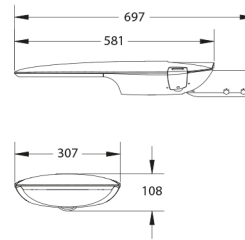

### PRODUCTKENMERKEN

Montagewijze	Opzet/opschuif	Geschikt voor aantal lichtbronnen	1
Lamptype	LED niet uitwisselbaar	Nom. spanning	220 240 Volt
Met lichtbron	✓	Nom. stroom	320 320 Milliampère
Lamphouder	Overig	Nom. levensduur L80/B10 bij 25 °C	100000 Uur
Materiaal behuizing	Aluminium	Nom. omgevingstemperatuur volgens IEC62722-2-1	-30 50 Graden Celsius
Oppervlaktebescherming	Poedercoating	Kabellengte	1 Meter
Kleur behuizing	Grijs	Effectieve lichtstroom volgens IEC 62722-2-1	1600 Lumen
Materiaal afdekking	Glas transparant	Max. systeemvermogen	14 Watt
Spanningstype	AC	Specifieke lichtstroom armatuur	114,5 Lumen per Watt
Voorschakelapparaat inbegrepen	✓	Kleurtemperatuur	4000 4000 Kelvin
Voorschakelapparaat	LED regeling stroomgestuurd	Vermogensfactor	0,9
Verwisselbare voorschakelapparatuur	✓	Breedte	307 Millimeter
Dimbaar 0-10 V	✓	Hoogte/diepte	108 Millimeter
Dimbaar 1-10 V	✓	Lengte	697 Millimeter
Dimbaar GPRS	✗	Geschikt voor topmaat	60 60 Millimeter
Dimbaar DALI	✓	Aantal polen	3
Dimbaar DMX	✗	Geleiderdoorsnede	1,5 Vierkante millimeter
Dimbaar DSI	✗		
Dimbaar met potentiometer (geïntegreerd)	✗		
Dimbaar LineSwitch	✗		
Dimming fabrikantspecifiek	✗		
Dimbaar netspanningsmodulatie	✗		
Dimbaar faseafsnijding	✗		
Dimbaar faseaansnijding	✗		
Dimbaar Touch and Dim	✗		
Dimming programmeerbaar	✓		
Dimbaar met push-button	✗		
Niet dimbaar	✗		
Dimbaar RF	✗		
Dimbaar Sine Wave Reduction	✗		
Dimbaar Zigbee	✗		
Lichtverdeler	Focuslens		
Energie-efficiëntieklasse van de ingebouwde lamp	A++, A+, A (LED)		