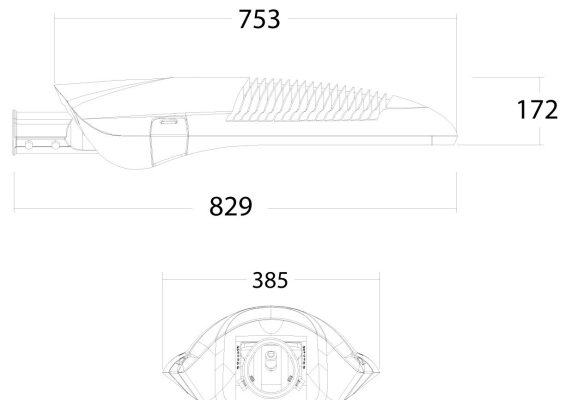

LED Pro-Vision Maxi

41346130

EAN:

VEILIG, STIJLVOL EN UNIVERSEEL

De LED Pro-Vision reeks stijlvol en hedendaags vormgegeven armaturen vinden in de mini, midi en maxi uitvoering hun toepassing als openbare verlichting van voetpaden, fietspaden, wijk ontsluiting, doorgaande en provinciale wegen, daarnaast ook als verlichting van parkeerplaatsen, bedrijfsterreinen en rondom gebouwen.

PRODUCTKENMERKEN

Montagewijze	Opzet/opschuif	Geschikt voor aantal lichtbronnen	1
Lamptype	LED niet uitwisselbaar	Nom. spanning	220 240 Volt
Met lichtbron	✓	Nom. stroom	400 400 Milliampère
Lamphouder	Overig	Nom. levensduur L80/B10 bij 25 °C	100000 Uur
Materiaal behuizing	Aluminium	Nom. omgevingstemperatuur volgens IEC62722-2-1	-30 50 Graden Celsius
Oppervlaktebescherming	Poedercoating	Kabellengte	1 Meter
Kleur behuizing	Grijs	Effectieve lichtstroom volgens IEC 62722-2-1	9200 Lumen
Materiaal afdekking	Glas transparant	Max. systeemvermogen	85 Watt
Spanningstype	AC	Specifieke lichtstroom armatuur	108 Lumen per Watt
Voorschakelapparaat inbegrepen	✓	Kleurtemperatuur	3000 3000 Kelvin
Voorschakelapparaat	LED regeling stroomgestuurd	Vermogensfactor	0,9
Verwisselbare voorschakelapparatuur	✓	Breedte	385 Millimeter
Dimbaar 0-10 V	✓	Hoogte/diepte	172 Millimeter
Dimbaar 1-10 V	✓	Lengte	829 Millimeter
Dimbaar GPRS	✗	Geschikt voor topmaat	60 60 Millimeter
Dimbaar DALI	✓	Aantal polen	3
Dimbaar DMX	✗	Geleiderdoorsnede	1,5 Vierkante millimeter
Dimbaar DSI	✗		
Dimbaar met potentiometer (geïntegreerd)	✗		
Dimbaar LineSwitch	✗		
Dimming fabrikantspecifiek	✗		
Dimbaar netspanningsmodulatie	✗		
Dimbaar faseafsnijding	✗		
Dimbaar faseaansnijding	✗		
Dimbaar Touch and Dim	✗		
Dimming programmeerbaar	✓		
Dimbaar met push-button	✗		
Niet dimbaar	✗		
Dimbaar RF	✗		