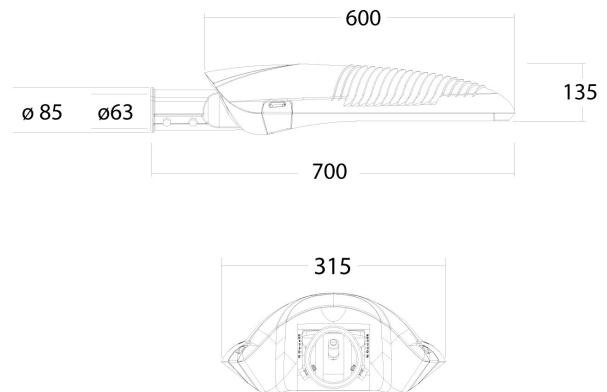

PRODUCTKENMERKEN

Montagewijze	Opzet/opschuif	Geschikt voor aantal lichtbronnen	1
Lamptype	LED niet uitwisselbaar	Nom. spanning	220 240 Volt
Met lichtbron	✓	Nom. stroom	500 500 Milliampère
Lamphouder	Overig	Nom. levensduur L80/B10 bij 25 °C	100000 Uur
Materiaal behuizing	Aluminium	Nom. omgevingstemperatuur volgens IEC62722-2-1	-30 50 Graden Celsius
Oppervlaktebescherming	Poedercoating	Kabellengte	1 Meter
Kleur behuizing	Grijs	Effectieve lichtstroom volgens IEC 62722-2-1	6800 Lumen
Materiaal afdekking	Glas transparant	Max. systeemvermogen	66 Watt
Spanningstype	AC	Specifieke lichtstroom armatuur	103 Lumen per Watt
Voorschakelapparaat inbegrepen	✓	Kleurtemperatuur	4000 4000 Kelvin
Voorschakelapparaat	LED regeling stroomgestuurd	Vermogensfactor	0,9
Verwisselbare voorschakelapparatuur	✓	Breedte	385 Millimeter
Dimbaar 0-10 V	✓	Hoogte/diepte	172 Millimeter
Dimbaar 1-10 V	✓	Lengte	829 Millimeter
Dimbaar GPRS	✗	Geschikt voor topmaat	60 60 Millimeter
Dimbaar DALI	✓	Aantal polen	3
Dimbaar DMX	✗	Geleiderdoorsnede	1,5 Vierkante millimeter
Dimbaar DSI	✗		
Dimbaar met potentiometer (geïntegreerd)	✗		
Dimbaar LineSwitch	✗		
Dimming fabrikantspecifiek	✗		
Dimbaar netspanningsmodulatie	✗		
Dimbaar faseafsnijding	✗		
Dimbaar faseaansnijding	✗		
Dimbaar Touch and Dim	✗		
Dimming programmeerbaar	✓		
Dimbaar met push-button	✗		
Niet dimbaar	✗		
Dimbaar RF	✗		