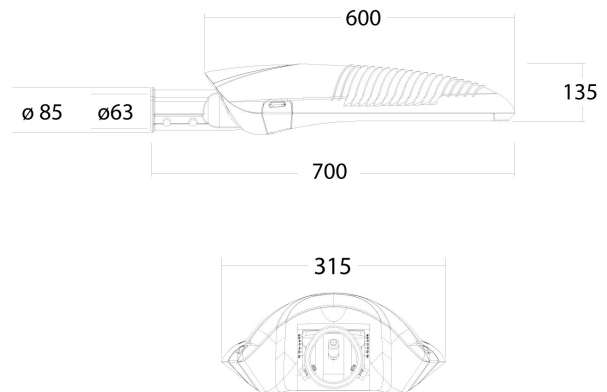

PRODUCTKENMERKEN

Montagewijze	Opzet/opschuif	Geschikt voor aantal lichtbronnen	1
Lamptype	LED niet uitwisselbaar	Nom. spanning	220 240 Volt
Met lichtbron	✓	Nom. stroom	450 450 Milliampère
Lamphouder	Overig	Nom. levensduur L80/B10 bij 25 °C	100000 Uur
Materiaal behuizing	Aluminium	Nom. omgevingstemperatuur volgens IEC62722-2-1	-30 50 Graden Celsius
Oppervlaktebescherming	Poedercoating	Kabellengte	1 Meter
Kleur behuizing	Grijs	Effectieve lichtstroom volgens IEC 62722-2-1	6400 Lumen
Materiaal afdekking	Glas transparant	Max. systeemvermogen	61 Watt
Spanningstype	AC	Specifieke lichtstroom armatuur	105 Lumen per Watt
Voorschakelapparaat inbegrepen	✓	Kleurtemperatuur	3000 3000 Kelvin
Voorschakelapparaat	LED regeling stroomgestuurd	Vermogensfactor	0,9
Verwisselbare voorschakelapparatuur	✓	Breedte	385 Millimeter
Dimbaar 0-10 V	✓	Hoogte/diepte	172 Millimeter
Dimbaar 1-10 V	✓	Lengte	829 Millimeter
Dimbaar GPRS	✗	Geschikt voor topmaat	60 60 Millimeter
Dimbaar DALI	✓	Aantal polen	3
Dimbaar DMX	✗	Geleiderdoorsnede	1,5 Vierkante millimeter
Dimbaar DSI	✗		
Dimbaar met potentiometer (geïntegreerd)	✗		
Dimbaar LineSwitch	✗		
Dimming fabrikantspecifiek	✗		
Dimbaar netspanningsmodulatie	✗		
Dimbaar faseafsnijding	✗		
Dimbaar faseaansnijding	✗		
Dimbaar Touch and Dim	✗		
Dimming programmeerbaar	✓		
Dimbaar met push-button	✗		
Niet dimbaar	✗		
Dimbaar RF	✗		