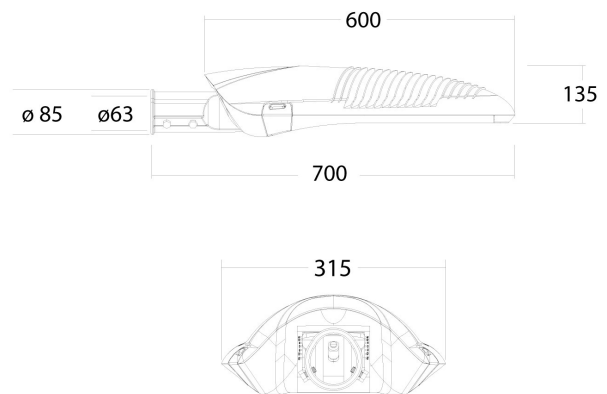

PRODUCTKENMERKEN

Montagewijze	Opzet/opschuif	Geschikt voor aantal lichtbronnen	1
Lamptype	LED niet uitwisselbaar	Nom. spanning	220 240 Volt
Met lichtbron	✓	Nom. stroom	450 450 Milliampère
Lamphouder	Overig	Nom. levensduur L80/B10 bij 25 °C	100000 Uur
Materiaal behuizing	Aluminium	Nom. omgevingstemperatuur volgens IEC62722-2-1	-30 50 Graden Celsius
Oppervlaktebescherming	Poedercoating	Kabellengte	1 Meter
Kleur behuizing	Grijs	Effectieve lichtstroom volgens IEC 62722-2-1	6400 Lumen
Materiaal afdekking	Glas transparant	Max. systeemvermogen	61 Watt
Spanningstype	AC	Specifieke lichtstroom armatuur	105 Lumen per Watt
Voorschakelapparaat inbegrepen	✓	Kleurtemperatuur	3000 3000 Kelvin
Voorschakelapparaat	LED regeling stroomgestuurd	Vermogensfactor	0,9
Verwisselbare voorschakelapparatuur	✓	Breedte	385 Millimeter
Dimbaar 0-10 V	✓	Hoogte/diepte	172 Millimeter
Dimbaar 1-10 V	✓	Lengte	829 Millimeter
Dimbaar GPRS	✗	Geschikt voor topmaat	60 60 Millimeter
Dimbaar DALI	✓	Aantal polen	3
Dimbaar DMX	✗	Geleiderdoorsnede	1,5 Vierkante millimeter
Dimbaar DSI	✗		
Dimbaar met potentiometer (geïntegreerd)	✗		
Dimbaar LineSwitch	✗		
Dimming fabrikantspecifiek	✗		
Dimbaar netspanningsmodulatie	✗		
Dimbaar faseafsnijding	✗		
Dimbaar faseaansnijding	✗		
Dimbaar Touch and Dim	✗		
Dimming programmeerbaar	✓		
Dimbaar met push-button	✗		
Niet dimbaar	✗		
Dimbaar RF	✗		