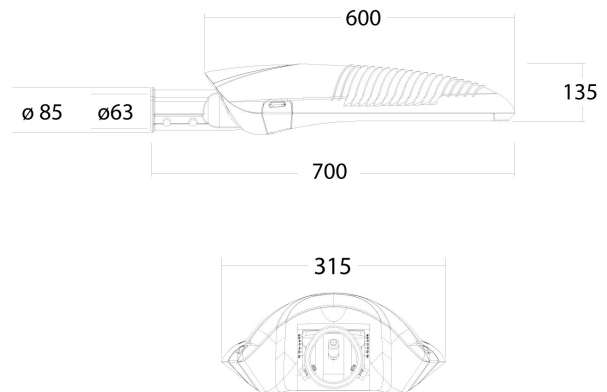

LED Pro-Vision Midi

41344110

EAN: 8720874792635

VEILIG, STIJLVOL EN UNIVERSEEL

De LED Pro-Vision reeks stijlvol en hedendaags vormgegeven armaturen vinden in de mini, midi en maxi uitvoering hun toepassing als openbare verlichting van voetpaden, fietspaden, wijk ontsluiting, doorgaande en provinciale wegen, daarnaast ook als verlichting van parkeerplaatsen, bedrijfsterreinen en rondom gebouwen.

PRODUCTKENMERKEN

Montagewijze	Opzet/opschuif	Geschikt voor aantal lichtbronnen	1
Lamptype	LED niet uitwisselbaar	Nom. spanning	220 240 Volt
Met lichtbron	✓	Nom. stroom	400 400 Milliampère
Lamphouder	Overig	Nom. levensduur L80/B10 bij 25 °C	100000 Uur
Materiaal behuizing	Aluminium	Nom. omgevingstemperatuur volgens IEC62722-2-1	-30 50 Graden Celsius
Oppervlaktebescherming	Poedercoating	Kabellengte	1 Meter
Kleur behuizing	Grijs	Effectieve lichtstroom volgens IEC 62722-2-1	5800 Lumen
Materiaal afdekking	Glas transparant	Max. systeemvermogen	53 Watt
Spanningstype	AC	Specifieke lichtstroom armatuur	109,5 Lumen per Watt
Voorschakelapparaat inbegrepen	✓	Kleurtemperatuur	3000 3000 Kelvin
Voorschakelapparaat	LED regeling stroomgestuurd	Vermogensfactor	0,9
Verwisselbare voorschakelapparatuur	✓	Breedte	385 Millimeter
Dimbaar 0-10 V	✓	Hoogte/diepte	172 Millimeter
Dimbaar 1-10 V	✓	Lengte	829 Millimeter
Dimbaar GPRS	✗	Geschikt voor topmaat	60 60 Millimeter
Dimbaar DALI	✓	Aantal polen	3
Dimbaar DMX	✗	Geleiderdoorsnede	1,5 Vierkante millimeter
Dimbaar DSI	✗		
Dimbaar met potentiometer (geïntegreerd)	✗		
Dimbaar LineSwitch	✗		
Dimming fabrikantspecifiek	✗		
Dimbaar netspanningsmodulatie	✗		
Dimbaar faseafsnijding	✗		
Dimbaar faseaansnijding	✗		
Dimbaar Touch and Dim	✗		
Dimming programmeerbaar	✓		
Dimbaar met push-button	✗		
Niet dimbaar	✗		
Dimbaar RF	✗		