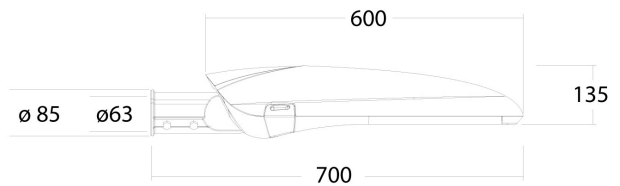

### PRODUCTKENMERKEN

Montagewijze	Opzet/opschuif	Geschikt voor aantal lichtbronnen	1
Lamptype	LED niet uitwisselbaar	Nom. spanning	220 240 Volt
Met lichtbron	✓	Nom. stroom	300 300 Milliampère
Lamphouder	Overig	Nom. levensduur L80/B10 bij 25 °C	100000 Uur
Materiaal behuizing	Aluminium	Nom. omgevingstemperatuur volgens IEC62722-2-1	-30 50 Graden Celsius
Oppervlaktebescherming	Poedercoating	Kabellengte	1 Meter
Kleur behuizing	Grijs	Effectieve lichtstroom volgens IEC 62722-2-1	4600 Lumen
Materiaal afdekking	Glas transparant	Max. systeemvermogen	36 Watt
Spanningstype	AC	Specifieke lichtstroom armatuur	128 Lumen per Watt
Voorschakelapparaat inbegrepen	✓	Kleurtemperatuur	4000 4000 Kelvin
Voorschakelapparaat	LED regeling stroomgestuurd	Vermogensfactor	0,9
Verwisselbare voorschakelapparatuur	✓	Breedte	385 Millimeter
Dimbaar 0-10 V	✓	Hoogte/diepte	172 Millimeter
Dimbaar 1-10 V	✓	Lengte	829 Millimeter
Dimbaar GPRS	✗	Geschikt voor topmaat	60 60 Millimeter
Dimbaar DALI	✓	Aantal polen	3
Dimbaar DMX	✗	Geleiderdoorsnede	1,5 Vierkante millimeter
Dimbaar DSI	✗		
Dimbaar met potentiometer (geïntegreerd)	✗		
Dimbaar LineSwitch	✗		
Dimming fabrikantspecifiek	✗		
Dimbaar netspanningsmodulatie	✗		
Dimbaar faseafsnijding	✗		
Dimbaar faseaansnijding	✗		
Dimbaar Touch and Dim	✗		
Dimming programmeerbaar	✓		
Dimbaar met push-button	✗		
Niet dimbaar	✗		
Dimbaar RF	✗		