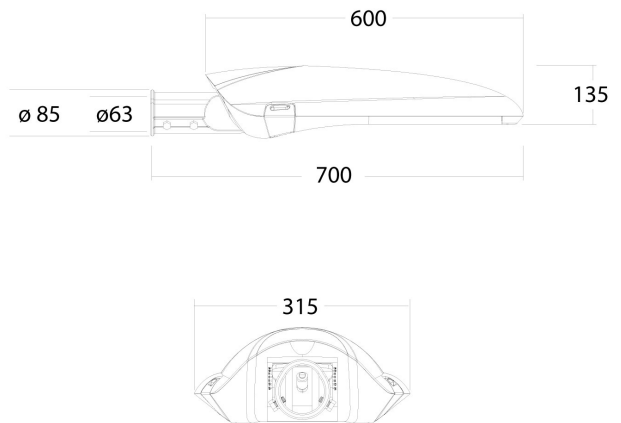

LED Pro-Vision Mini

41343130

EAN: 8720874792567

VEILIG, STIJLVOL EN UNIVERSEEL

De LED Pro-Vision reeks stijlvol en hedendaags vormgegeven armaturen vinden in de mini, midi en maxi uitvoering hun toepassing als openbare verlichting van voetpaden, fietspaden, wijk ontsluiting, doorgaande en provinciale wegen, daarnaast ook als verlichting van parkeerplaatsen, bedrijfsterreinen en rondom gebouwen.

PRODUCTKENMERKEN

Montagewijze	Opzet/opschuif	Geschikt voor aantal lichtbronnen	1
Lamptype	LED niet uitwisselbaar	Nom. spanning	220 240 Volt
Met lichtbron	✓	Nom. stroom	300 300 Milliampère
Lamphouder	Overig	Nom. levensduur L80/B10 bij 25 °C	100000 Uur
Materiaal behuizing	Aluminium	Nom. omgevingstemperatuur volgens IEC62722-2-1	-30 50 Graden Celsius
Oppervlaktebescherming	Poedercoating	Kabellengte	1 Meter
Kleur behuizing	Grijs	Effectieve lichtstroom volgens IEC 62722-2-1	4000 Lumen
Materiaal afdekking	Glas transparant	Max. systeemvermogen	36 Watt
Spanningstype	AC	Specifieke lichtstroom armatuur	111 Lumen per Watt
Voorschakelapparaat inbegrepen	✓	Kleurtemperatuur	3000 3000 Kelvin
Voorschakelapparaat	LED regeling stroomgestuurd	Vermogensfactor	0,9
Verwisselbare voorschakelapparatuur	✓	Breedte	385 Millimeter
Dimbaar 0-10 V	✓	Hoogte/diepte	172 Millimeter
Dimbaar 1-10 V	✓	Lengte	829 Millimeter
Dimbaar GPRS	✗	Geschikt voor topmaat	60 60 Millimeter
Dimbaar DALI	✓	Aantal polen	3
Dimbaar DMX	✗	Geleiderdoorsnede	1,5 Vierkante millimeter
Dimbaar DSI	✗		
Dimbaar met potentiometer (geïntegreerd)	✗		
Dimbaar LineSwitch	✗		
Dimming fabrikantspecifiek	✗		
Dimbaar netspanningsmodulatie	✗		
Dimbaar faseafsnijding	✗		
Dimbaar faseaansnijding	✗		
Dimbaar Touch and Dim	✗		
Dimming programmeerbaar	✓		
Dimbaar met push-button	✗		
Niet dimbaar	✗		
Dimbaar RF	✗		