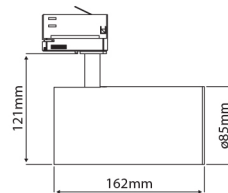

### PRODUCTKENMERKEN

Geschikt voor opbouwmontage	✓	Nom. spanning	220 240 Volt
Geschikt voor inbouwmontage	✗	Nom. levensduur L70/B50 bij 25 °C	50000 Uur
Geschikt voor wandmontage	✓	Nom. omgevingstemperatuur volgens IEC62722-2-1	-5 35 Graden Celsius
Geschikt voor wandmontage	✓	Max. systeemvermogen	26 Watt
Geschikt voor pendelophanging	✗	Lichtstroom	2800 2800 Lumen
Geschikt voor plafondmontage	✓	Effectieve lichtstroom volgens IEC 62722-2-1	2800 Lumen
Geschikt voor truss montage	✗	Specifieke lichtstroom lamp	107,69 Lumen per Watt
Geschikt voor voetstuk-/vloermontage	✗	Kleurtemperatuur	4000 4000 Kelvin
Geschikt voor stroomrailmontage	✓	Vermogensfactor	0,9
Geschikt voor klemmontage	✗	Lengte	162 Millimeter
Geschikt voor laagspannings-kabelsysteem	✗	Hoogte/diepte	121 Millimeter
Verstelbaarheid	Draaibaar	Buitendiameter	85 Millimeter
Met bewegingssensor	✗	Aantal polen	3
Met lichtsensor	✗	Specifieke lichtstroom armatuur	107,69 Lumen per Watt
Lamptype	LED niet uitwisselbaar	Verblindingsbegrenzing (UGR)	14
Met lichtbron	✓		
Lamphouder	Overig		
Materiaal behuizing	Aluminium		
Kleur behuizing	Wit		
Materiaal afdekking	Zonder kap		
Spanningstype	AC		
Voorschakelapparaat	LED regeling stroomgestuurd		
Voorschakelapparaat inbegrepen	✓		
Dimming afhankelijk van voorschakelapparaat	✗		
Dimbaar 0-10 V	✗		
Dimbaar 1-10 V	✗		
Dimbaar Dali-2	✗		
Dimbaar DALI	✗		