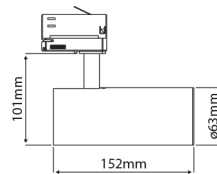

PRODUCTKENMERKEN

Geschikt voor opbouwmontage	✓	Nom. spanning	220 240 Volt
Geschikt voor inbouwmontage	✗	Nom. levensduur L70/B50 bij 25 °C	50000 Uur
Geschikt voor wandmontage	✓	Nom. omgevingstemperatuur volgens IEC62722-2-1	-5 35 Graden Celsius
Geschikt voor wandmontage	✓	Max. systeemvermogen	14 Watt
Geschikt voor pendelophanging	✗	Lichtstroom	1080 1080 Lumen
Geschikt voor plafondmontage	✓	Effectieve lichtstroom volgens IEC 62722-2-1	1080 Lumen
Geschikt voor truss montage	✗	Specifieke lichtstroom lamp	77,15 Lumen per Watt
Geschikt voor voetstuk-/vloerontage	✗	Kleurtemperatuur	2700 2700 Kelvin
Geschikt voor stroomrailmontage	✓	Vermogensfactor	0,9
Geschikt voor klemmontage	✗	Lengte	152 Millimeter
Geschikt voor laagspannings-kabelsysteem	✗	Hoogte/diepte	101 Millimeter
Verstelbaarheid	Draaibaar	Buitendiameter	63 Millimeter
Met bewegingssensor	✗	Aantal polen	3
Met lichtsensor	✗	Specifieke lichtstroom armatuur	77,15 Lumen per Watt
Lamptype	LED niet uitwisselbaar	Verblindingsbegrenzing (UGR)	14
Met lichtbron	✓		
Lamphouder	Overig		
Materiaal behuizing	Aluminium		
Kleur behuizing	Wit		
Materiaal afdekking	Zonder kap		
Spanningstype	AC		
Voorschakelapparaat	LED regeling stroomgestuurd		
Voorschakelapparaat inbegrepen	✓		
Dimming afhankelijk van voorschakelapparaat	✗		
Dimbaar 0-10 V	✗		
Dimbaar 1-10 V	✗		
Dimbaar Dali-2	✗		
Dimbaar DALI	✗		