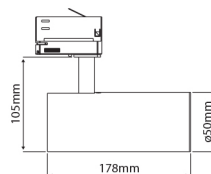

PRODUCTKENMERKEN

Geschikt voor opbouwmontage	✓	Nom. spanning	220 240 Volt
Geschikt voor inbouwmontage	✗	Nom. levensduur L70/B50 bij 25 °C	50000 Uur
Geschikt voor wandmontage	✓	Nom. omgevingstemperatuur volgens IEC62722-2-1	-5 35 Graden Celsius
Geschikt voor wandmontage	✓	Max. systeemvermogen	26 Watt
Geschikt voor pendelophanging	✗	Lichtstroom	2300 2300 Lumen
Geschikt voor plafondmontage	✓	Effectieve lichtstroom volgens IEC 62722-2-1	2300 Lumen
Geschikt voor truss montage	✗	Specifieke lichtstroom lamp	88,46 Lumen per Watt
Geschikt voor voetstuk-/vloermontage	✗	Kleurtemperatuur	3000 3000 Kelvin
Geschikt voor stroomrailmontage	✓	Vermogensfactor	0,9
Geschikt voor klemmontage	✗	Lengte	202 Millimeter
Geschikt voor laagspannings-kabelsysteem	✗	Hoogte/diepte	105 Millimeter
Verstelbaarheid	Draaibaar	Buitendiameter	52 Millimeter
Met bewegingssensor	✗	Aantal polen	3
Met lichtsensor	✗	Specifieke lichtstroom armatuur	88,46 Lumen per Watt
Lamptype	LED niet uitwisselbaar	Verblindingsbegrenzing (UGR)	14
Met lichtbron	✓		
Lamphouder	Overig		
Materiaal behuizing	Aluminium		
Kleur behuizing	Zwart		
Materiaal afdekking	Zonder kap		
Spanningstype	AC		
Voorschakelapparaat	LED regeling stroomgestuurd		
Voorschakelapparaat inbegrepen	✓		
Dimming afhankelijk van voorschakelapparaat	✗		
Dimbaar 0-10 V	✗		
Dimbaar 1-10 V	✗		
Dimbaar Dali-2	✗		
Dimbaar DALI	✗		