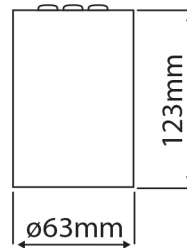

PRODUCTKENMERKEN

Geschikt voor wandmontage	✗	Nom. spanning	220 240 Volt
Geschikt voor wandmontage	✗	Nom. levensduur L70/B50 bij 25 °C	50000 Uur
Geschikt voor pendelophanging	✗	Nom. omgevingstemperatuur volgens IEC62722-2-1	-5 35 Graden Celsius
Geschikt voor plafondmontage	✓	Specifieke lichtstroom armatuur	80,5 Lumen per Watt
Geschikt voor inbouwmontage	✗	Effectieve lichtstroom volgens IEC 62722-2-1	1130 Lumen
Geschikt voor opbouwmontage	✓	Max. systeemvermogen	14 Watt
Geschikt voor lichtlijnconfiguratie	✗	Kleurtemperatuur	2700 2700 Kelvin
Geschikt voor beeldschermwerkplaats volgens EN 12464-1	✗	Vermogensfactor	0,9
Lamptype	LED niet uitwisselbaar	Hoogte/diepte	123 Millimeter
Met lichtbron	✓	Buitendiameter	64 Millimeter
Lamphouder	Overig	Verblindingsbegrenzing (UGR)	14
Materiaal behuizing	Aluminium		
Oppervlaktebescherming behuizing	Gelakt		
Kleur behuizing	Wit		
Materiaal afdekking	Glas transparant		
Rasteruitvoering	Geen		
Spanningstype	AC		
Voorschakelapparaat	LED regeling stroomgestuurd		
Voorschakelapparaat inbegrepen	✓		
Dimbaar 0-10 V	✗		
Dimbaar 1-10 V	✗		
Dimbaar DALI	✗		
Dimbaar DMX	✗		
Dimbaar DSI	✗		
Dimbaar GPRS	✗		
Dimbaar LineSwitch	✗		
Dimming fabrikantspecifiek	✗		
Dimbaar netspanningsmodulatie	✗		
Dimbaar faseafsnijding	✗		