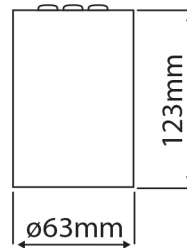

### PRODUCTKENMERKEN

Geschikt voor wandmontage	✗	Nom. spanning	220 240 Volt
Geschikt voor wandmontage	✗	Nom. levensduur L70/B50 bij 25 °C	50000 Uur
Geschikt voor pendelophanging	✗	Nom. omgevingstemperatuur volgens IEC62722-2-1	-5 35 Graden Celsius
Geschikt voor plafondmontage	✓	Specifieke lichtstroom armatuur	86,5 Lumen per Watt
Geschikt voor inbouwmontage	✗	Effectieve lichtstroom volgens IEC 62722-2-1	1210 Lumen
Geschikt voor opbouwmontage	✓	Max. systeemvermogen	14 Watt
Geschikt voor lichtlijnconfiguratie	✗	Kleurtemperatuur	3000 3000 Kelvin
Geschikt voor beeldschermwerkplaats volgens EN 12464-1	✗	Vermogensfactor	0,9
Lamptype	LED niet uitwisselbaar	Hoogte/diepte	123 Millimeter
Met lichtbron	✓	Buitendiameter	64 Millimeter
Lamphouder	Overig	Verblindingsbegrenzing (UGR)	14
Materiaal behuizing	Aluminium		
Oppervlaktebescherming behuizing	Gelakt		
Kleur behuizing	Wit		
Materiaal afdekking	Glas transparant		
Rasteruitvoering	Geen		
Spanningstype	AC		
Voorschakelapparaat	LED regeling stroomgestuurd		
Voorschakelapparaat inbegrepen	✓		
Dimbaar 0-10 V	✗		
Dimbaar 1-10 V	✗		
Dimbaar DALI	✗		
Dimbaar DMX	✗		
Dimbaar DSI	✗		
Dimbaar GPRS	✗		
Dimbaar LineSwitch	✗		
Dimming fabrikantspecifiek	✗		
Dimbaar netspanningsmodulatie	✗		
Dimbaar faseafsnijding	✗		