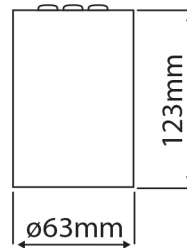

PRODUCTKENMERKEN

Geschikt voor wandmontage	✗	Nom. spanning	220 240 Volt
Geschikt voor wandmontage	✗	Nom. levensduur L70/B50 bij 25 °C	50000 Uur
Geschikt voor pendelophanging	✗	Nom. omgevingstemperatuur volgens IEC62722-2-1	-5 35 Graden Celsius
Geschikt voor plafondmontage	✓	Specifieke lichtstroom armatuur	93,5 Lumen per Watt
Geschikt voor inbouwmontage	✗	Effectieve lichtstroom volgens IEC 62722-2-1	1310 Lumen
Geschikt voor opbouwmontage	✓	Max. systeemvermogen	14 Watt
Geschikt voor lichtlijnconfiguratie	✗	Kleurtemperatuur	4000 4000 Kelvin
Geschikt voor beeldschermwerkplaats volgens EN 12464-1	✗	Vermogensfactor	0,9
Lamptype	LED niet uitwisselbaar	Hoogte/diepte	123 Millimeter
Met lichtbron	✓	Buitendiameter	64 Millimeter
Lamphouder	Overig	Verblindingsbegrenzing (UGR)	14
Materiaal behuizing	Aluminium		
Oppervlaktebescherming behuizing	Gelakt		
Kleur behuizing	Wit		
Materiaal afdekking	Glas transparant		
Rasteruitvoering	Geen		
Spanningstype	AC		
Voorschakelapparaat	LED regeling stroomgestuurd		
Voorschakelapparaat inbegrepen	✓		
Dimbaar 0-10 V	✗		
Dimbaar 1-10 V	✗		
Dimbaar DALI	✗		
Dimbaar DMX	✗		
Dimbaar DSI	✗		
Dimbaar GPRS	✗		
Dimbaar LineSwitch	✗		
Dimming fabrikantspecifiek	✗		
Dimbaar netspanningsmodulatie	✗		
Dimbaar faseafsnijding	✗		