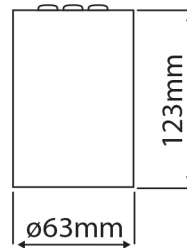

PRODUCTKENMERKEN

Geschikt voor wandmontage	✗	Nom. spanning	220 240 Volt
Geschikt voor wandmontage	✗	Nom. levensduur L70/B50 bij 25 °C	50000 Uur
Geschikt voor pendelophanging	✗	Nom. omgevingstemperatuur volgens IEC62722-2-1	-5 35 Graden Celsius
Geschikt voor plafondmontage	✓	Specifieke lichtstroom armatuur	86,5 Lumen per Watt
Geschikt voor inbouwmontage	✗	Effectieve lichtstroom volgens IEC 62722-2-1	1210 Lumen
Geschikt voor opbouwmontage	✓	Max. systeemvermogen	14 Watt
Geschikt voor lichtlijnconfiguratie	✗	Kleurtemperatuur	3000 3000 Kelvin
Geschikt voor beeldschermwerkplaats volgens EN 12464-1	✗	Vermogensfactor	0,9
Lamptype	LED niet uitwisselbaar	Hoogte/diepte	123 Millimeter
Met lichtbron	✓	Buitendiameter	64 Millimeter
Lamphouder	Overig	Verblindingsbegrenzing (UGR)	14
Materiaal behuizing	Aluminium		
Oppervlaktebescherming behuizing	Gelakt		
Kleur behuizing	Wit		
Materiaal afdekking	Glas transparant		
Rasteruitvoering	Geen		
Spanningstype	AC		
Voorschakelapparaat	LED regeling stroomgestuurd		
Voorschakelapparaat inbegrepen	✓		
Dimbaar 0-10 V	✗		
Dimbaar 1-10 V	✗		
Dimbaar DALI	✗		
Dimbaar DMX	✗		
Dimbaar DSI	✗		
Dimbaar GPRS	✗		
Dimbaar LineSwitch	✗		
Dimming fabrikantspecifiek	✗		
Dimbaar netspanningsmodulatie	✗		
Dimbaar faseafsnijding	✗		