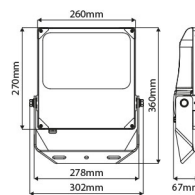

PRODUCTKENMERKEN

Geschikt voor opbouwmontage	✓	Geschikt voor aantal lichtbronnen	1
Geschikt voor inbouwmontage	✗	Nom. spanning	220 240 Volt
Geschikt voor wandmontage	✓	Nom. omgevingstemperatuur volgens IEC62722-2-1	-30 50 Graden Celsius
Geschikt voor wandmontage	✓	Max. systeemvermogen	150 Watt
Geschikt voor pendelophanging	✗	Lichtstroom	18750 18750 Lumen
Geschikt voor plafondmontage	✓	Kleurtemperatuur	4000 4000 Kelvin
Geschikt voor truss montage	✓	Lengte	67 Millimeter
Geschikt voor voetstuk-/vloermontage	✓	Breedte	302 Millimeter
Geschikt voor stroomrailmontage	✗	Hoogte/diepte	360 Millimeter
Geschikt voor klemmontage	✓		
Verstelbaarheid	Draaibaar		
Met bewegingssensor	✗		
Met lichtsensoren	✗		
Lamptype	LED niet uitwisselbaar		
Met lichtbron	✓		
Lamphouder	Overig		
Materiaal behuizing	Aluminium		
Oppervlaktebescherming	Poedercoating		
Kleur behuizing	Zwart		
Materiaal afdekking	Glas transparant		
Oppervlak geborsteld	✗		
Spanningstype	AC		
Voorschakelapparaat	LED regeling stroomgestuurd		
Voorschakelapparaat inbegrepen	✓		
Niet dimbaar	✓		
Reflector	Geen		
Lichtverdeling	Symmetrisch		
Lichtuittrede	Direct		
Beschermingsgraad (IP)	IP66		
Beschermingsklasse volgens IEC 61140	I		
Lichtkleur	Wit		