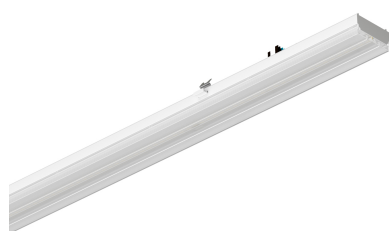

LED-Modules - aan/uit

40640803

EAN: 8721063007622

Pro-Line Linear is modulair lichtlijnsysteem dat opgebouwd is uit draagprofielen, plug & play lichtmodules en diverse accessoires. Een lichtoplossing voor productie-, magazijn-, winkel- en kantoorruimtes, ongeëvenaard in zowel uniformiteit als lichtrendement, die bovendien snel en eenvoudig te installeren is. De LED-modules zijn leverbaar in schakelbare of DALI-uitvoering, eventueel voorzien van noodunit. Dankzij de grote keuze aan lichtverdelingen en het veelvoudig instelbare helderheidsniveau zijn deze armaturen geschikt voor vrijwel alle montagehoogtes en verlichtingstaken. Pro-Line Linear is flexibel en schaalbaar wat betreft planning en ontwerp, economisch in aanschaf en bespaart energie en onderhoudskosten, per direct en doorlopend tijdens de lange levensduur. Pro-Line Linear van Prolumia: een veelzijdige lichtoplossing die een ruimte transformeert tot een dynamische en duurzame omgeving.

LED-Modules - aan/uit

40640803

EAN: 8721063007622

PRODUCTKENMERKEN

(vervolg)

Dimbaar Sine Wave Reduction	✘
Dimbaar Touch and Dim	✘
Dimbaar met push-button	✘
Dimbaar Zigbee	✘
Lichtverdeler	Focuslens
Reflector	Geen
Lichtverdeling	Symmetrisch
Lichtuittrede	Direct
Stralingshoek	>80° - Extreem breedstralend
Kleur consistentie (McAdam ellips)	SDCM4
Energie-efficiëntieklasse van de lichtbron volgens EU regelgeving 2019/2015	C
Onderdeel van een houder volgens 2019/2020/EU	✘
Beschermingsgraad (IP)	IP20
Beschermingsklasse volgens IEC 61140	I
Gloeidraadtest volgens IEC 60695-2-11	650 °C - 30 s
Geschikt voor noodverlichting	✘
Noodstroomvoorzieningssysteem	Geen
Noodfunctiebewakingssysteem	Geen
Lichtkleur	Wit
Kleurweergave-index	80-89
Constance lichtstroom regeling	✘
Stralingshoek regelbaar	Nee
Lichtkleur regelbaar	Nee
Lichtstroom regelbaar	Standen
Soort bedrading	Eindig
Aansluitwijze	Steekklem
Bediening via Bluetooth	✘
Compatibel met Casambi	✘
Voldoet aan min. EIA levensduurcriterium L90 (bij 50.000 uur bij tq = 25°C)	✓