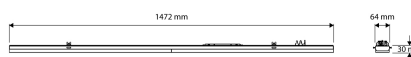

LED-Modules - aan/uit

40640803

EAN: 8721063007622

Pro-Line Linear is modulair lichtlijnsysteem dat opgebouwd is uit draagprofielen, plug & play lichtmodules en diverse accessoires. Een lichtoplossing voor productie-, magazijn-, winkel- en kantoorruimtes, ongeëvenaard in zowel uniformiteit als lichtrendement, die bovendien snel en eenvoudig te installeren is. De LED-modules zijn leverbaar in schakelbare of DALI-uitvoering, eventueel voorzien van noodunit. Dankzij de grote keuze aan lichtverdelingen en het veelvoudig instelbare helderheidsniveau zijn deze armaturen geschikt voor vrijwel alle montagehoogtes en verlichtingstaken. Pro-Line Linear is flexibel en schaalbaar wat betreft planning en ontwerp, economisch in aanschaf en bespaart energie en onderhoudskosten, per direct en doorlopend tijdens de lange levensduur. Pro-Line Linear van Prolumia: een veelzijdige lichtoplossing die een ruimte transformeert tot een dynamische en duurzame omgeving.

PRODUCTKENMERKEN

Lamptype	LED niet uitwisselbaar	Nom. spanning	200|240 Volt
Met lichtbron	✓	Nom. stroom	200|550 Milliampère
Lamphouder	Geen	Totale harmonische vervorming (THD)	7 Percentage
Materiaal behuizing	Staal	Nom. levensduur L70/B50 bij 25 °C	100000 Uur
Kleur behuizing	Wit	Lumenbehoud bij gemiddelde levensduur van 50.000 uur bij 25 °C omgeving (tq)	90 Percentage
Spanningstype	AC/DC	Lumenbehoud bij gemiddelde levensduur van 100.000 uur bij 25 °C omgeving (tq)	80 Percentage
Voorschakelapparaat	LED regeling stroomgestuurd	Uitval bij gemiddelde levensduur van 50.000 uur bij 25 °C omgeving (tq)	5 Percentage
Voorschakelapparaat inbegrepen	✓	Uitval bij gemiddelde levensduur van 100.000 uur bij 25 °C omgeving (tq)	10 Percentage
Verwisselbare voorschakelapparatuur	✓	Nom. omgevingstemperatuur volgens IEC62722-2-1	-20|40 Graden Celsius
Dimbaar	✗	Effectieve lichtstroom volgens IEC 62722-2-1	5400|13500 Lumen
Dimbaar 0-10 V	✗	Geschikt voor lampvermogen	30|80 Watt
Dimbaar 1-10 V	✗	Specifieke lichtstroom armatuur	169|180 Lumen per Watt
Dimbaar DALI	✗	Max. systeemvermogen	80 Watt
Dimbaar Dali-2	✗	Kleurtemperatuur	4000|4000 Kelvin
Dimbaar DMX	✗	Vermogensfactor	0,98
Dimbaar DSI	✗	Breedte	64 Millimeter
Dimbaar LineSwitch	✗	Hoogte/diepte	30 Millimeter
Dimbaar netspanningsmodulatie	✗	Lengte	1472 Millimeter
Dimming fabrikantspecifiek	✗	Aantal polen	3
Dimbaar faseafsnijding	✗	Geleiderdoorsnede	2,5 Vierkante millimeter
Dimbaar faseaansnijding	✗	Aansluitbare geleiderdoorsnede	1,5|2,5 Vierkante millimeter
Dimbaar met potentiometer (geïntegreerd)	✗		
Dimming programmeerbaar	✗		
Dimbaar RF	✗