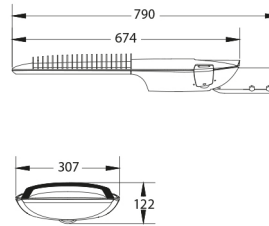

PRODUCTKENMERKEN

Montagewijze	Opzet/opschuif	Geschikt voor aantal lichtbronnen	1
Lamptype	LED niet uitwisselbaar	Nom. spanning	200 240 Volt
Met lichtbron	✓	Nom. stroom	450 450 Milliampère
Lamphouder	Overig	Nom. levensduur L80/B10 bij 25 °C	100000 Uur
Materiaal behuizing	Aluminium	Nom. omgevingstemperatuur volgens IEC62722-2-1	-30 50 Graden Celsius
Oppervlaktebescherming	Poedercoating	Kabellengte	0,6 Meter
Kleur behuizing	Grijs	Effectieve lichtstroom volgens IEC 62722-2-1	26000 Lumen
Materiaal afdekking	Glas transparant	Max. systeemvermogen	200 Watt
Spanningstype	AC	Specifieke lichtstroom armatuur	130 Lumen per Watt
Voorschakelapparaat inbegrepen	✓	Kleurtemperatuur	3000 3000 Kelvin
Voorschakelapparaat	LED regeling stroomgestuurd	Vermogensfactor	0,9
Verwisselbare voorschakelapparatuur	✓	Breedte	307 Millimeter
Dimbaar 0-10 V	✗	Hoogte/diepte	122 Millimeter
Dimbaar 1-10 V	✗	Lengte	790 Millimeter
Dimbaar GPRS	✗	Geschikt voor topmaat	60 60 Millimeter
Dimbaar DALI	✗	Aantal polen	3
Dimbaar DMX	✗	Geleiderdoorsnede	1,5 Vierkante millimeter
Dimbaar DSI	✗		
Dimbaar met potentiometer (geïntegreerd)	✗		
Dimbaar LineSwitch	✗		
Dimming fabrikantspecifiek	✗		
Dimbaar netspanningsmodulatie	✗		
Dimbaar faseafsnijding	✗		
Dimbaar faseaansnijding	✗		
Dimbaar Touch and Dim	✗		
Dimming programmeerbaar	✗		
Dimbaar met push-button	✗		
Niet dimbaar	✗		
Dimbaar RF	✗		
Dimbaar Sine Wave Reduction	✗		
Dimbaar Zigbee	✗		
Lichtverdeler	Focuslens		
Energie-efficiëntieklasse van de ingebouwde lamp	A++, A+, A (LED)		