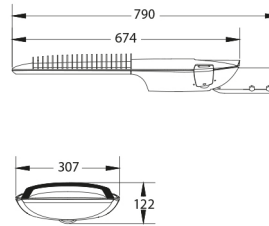

PRODUCTKENMERKEN

Montagewijze	Opzet/opschuif	Geschikt voor aantal lichtbronnen	1
Lamptype	LED niet uitwisselbaar	Nom. spanning	200 240 Volt
Met lichtbron	✓	Nom. stroom	410 410 Milliampère
Lamphouder	Overig	Nom. levensduur L80/B10 bij 25 °C	100000 Uur
Materiaal behuizing	Aluminium	Nom. omgevingstemperatuur volgens IEC62722-2-1	-30 50 Graden Celsius
Oppervlaktebescherming	Poedercoating	Kabellengte	0,6 Meter
Kleur behuizing	Grijs	Effectieve lichtstroom volgens IEC 62722-2-1	19500 Lumen
Materiaal afdekking	Glas transparant	Max. systeemvermogen	150 Watt
Spanningstype	AC	Specifieke lichtstroom armatuur	130 Lumen per Watt
Voorschakelapparaat inbegrepen	✓	Kleurtemperatuur	3000 3000 Kelvin
Voorschakelapparaat	LED regeling stroomgestuurd	Vermogensfactor	0,9
Verwisselbare voorschakelapparatuur	✓	Breedte	307 Millimeter
Dimbaar 0-10 V	✗	Hoogte/diepte	122 Millimeter
Dimbaar 1-10 V	✗	Lengte	790 Millimeter
Dimbaar GPRS	✗	Geschikt voor topmaat	60 60 Millimeter
Dimbaar DALI	✗	Aantal polen	3
Dimbaar DMX	✗	Geleiderdoorsnede	1,5 Vierkante millimeter
Dimbaar DSI	✗		
Dimbaar met potentiometer (geïntegreerd)	✗		
Dimbaar LineSwitch	✗		
Dimming fabrikantspecifiek	✗		
Dimbaar netspanningsmodulatie	✗		
Dimbaar faseafsnijding	✗		
Dimbaar faseaansnijding	✗		
Dimbaar Touch and Dim	✗		
Dimming programmeerbaar	✗		
Dimbaar met push-button	✗		
Niet dimbaar	✗		
Dimbaar RF	✗		
Dimbaar Sine Wave Reduction	✗		
Dimbaar Zigbee	✗		
Lichtverdeler	Focuslens		
Energie-efficiëntieklasse van de ingebouwde lamp	A++, A+, A (LED)		