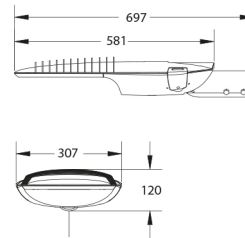

### PRODUCTKENMERKEN

Montagewijze	Opzet/opschuif	Geschikt voor aantal lichtbronnen	1
Lamptype	LED niet uitwisselbaar	Nom. spanning	200 240 Volt
Met lichtbron	✓	Nom. stroom	410 410 Milliampère
Lamphouder	Overig	Nom. levensduur L80/B10 bij 25 °C	100000 Uur
Materiaal behuizing	Aluminium	Nom. omgevingstemperatuur volgens IEC62722-2-1	-30 50 Graden Celsius
Oppervlaktebescherming	Poedercoating	Kabellengte	0,6 Meter
Kleur behuizing	Grijs	Effectieve lichtstroom volgens IEC 62722-2-1	16800 Lumen
Materiaal afdekking	Glas transparant	Max. systeemvermogen	120 Watt
Spanningstype	AC	Specifieke lichtstroom armatuur	140 Lumen per Watt
Voorschakelapparaat inbegrepen	✓	Kleurtemperatuur	4000 4000 Kelvin
Voorschakelapparaat	LED regeling stroomgestuurd	Vermogensfactor	0,9
Verwisselbare voorschakelapparatuur	✓	Breedte	307 Millimeter
Dimbaar 0-10 V	✗	Hoogte/diepte	120 Millimeter
Dimbaar 1-10 V	✗	Lengte	697 Millimeter
Dimbaar GPRS	✗	Geschikt voor topmaat	60 60 Millimeter
Dimbaar DALI	✗	Aantal polen	3
Dimbaar DMX	✗	Geleiderdoorsnede	1,5 Vierkante millimeter
Dimbaar DSI	✗		
Dimbaar met potentiometer (geïntegreerd)	✗		
Dimbaar LineSwitch	✗		
Dimming fabrikantspecifiek	✗		
Dimbaar netspanningsmodulatie	✗		
Dimbaar faseafsnijding	✗		
Dimbaar faseaansnijding	✗		
Dimbaar Touch and Dim	✗		
Dimming programmeerbaar	✗		
Dimbaar met push-button	✗		
Niet dimbaar	✗		
Dimbaar RF	✗		
Dimbaar Sine Wave Reduction	✗		
Dimbaar Zigbee	✗		
Lichtverdeler	Focuslens		
Energie-efficiëntieklasse van de ingebouwde lamp	A++, A+, A (LED)		