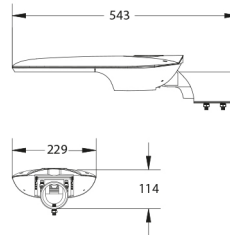

### PRODUCTKENMERKEN

Montagewijze	Opzet/opschuif	Geschikt voor aantal lichtbronnen	1
Lamptype	LED niet uitwisselbaar	Nom. spanning	200 240 Volt
Met lichtbron	✓	Nom. stroom	310 310 Milliampère
Lamphouder	Overig	Nom. levensduur L80/B10 bij 25 °C	100000 Uur
Materiaal behuizing	Aluminium	Nom. omgevingstemperatuur volgens IEC62722-2-1	-30 50 Graden Celsius
Oppervlaktebescherming	Poedercoating	Kabellengte	0,6 Meter
Kleur behuizing	Grijs	Effectieve lichtstroom volgens IEC 62722-2-1	2100 Lumen
Materiaal afdekking	Glas transparant	Max. systeemvermogen	15 Watt
Spanningstype	AC	Specifieke lichtstroom armatuur	140 Lumen per Watt
Voorschakelapparaat inbegrepen	✓	Kleurtemperatuur	4000 4000 Kelvin
Voorschakelapparaat	LED regeling stroomgestuurd	Vermogensfactor	0,9
Verwisselbare voorschakelapparatuur	✓	Breedte	229 Millimeter
Dimbaar 0-10 V	✗	Hoogte/diepte	114 Millimeter
Dimbaar 1-10 V	✗	Lengte	543 Millimeter
Dimbaar GPRS	✗	Geschikt voor topmaat	60 60 Millimeter
Dimbaar DALI	✗	Aantal polen	3
Dimbaar DMX	✗	Geleiderdoorsnede	1,5 Vierkante millimeter
Dimbaar DSI	✗		
Dimbaar met potentiometer (geïntegreerd)	✗		
Dimbaar LineSwitch	✗		
Dimming fabrikantspecifiek	✗		
Dimbaar netspanningsmodulatie	✗		
Dimbaar faseafsnijding	✗		
Dimbaar faseaansnijding	✗		
Dimbaar Touch and Dim	✗		
Dimming programmeerbaar	✗		
Dimbaar met push-button	✗		
Niet dimbaar	✗		
Dimbaar RF	✗		
Dimbaar Sine Wave Reduction	✗		
Dimbaar Zigbee	✗		
Lichtverdeler	Focuslens		
Energie-efficiëntieklasse van de ingebouwde lamp	A++, A+, A (LED)		