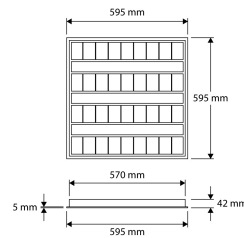

LED Pro-Office (inleg)

40011102

EAN: 8721063000517

VEELZIJDIG VERLICHTINGSARMATUUR MET EEN KLASSIEKE UITSTRALING, VOORZIEN VAN HEDENDAAGSE TECHNIEK EN INNOVATIEVE FUNCTIES

PRODUCTKENMERKEN

Geschikt voor wandmontage	✗	Geschikt voor aantal lichtbronnen	0
Geschikt voor pendelophanging	✗	Nom. spanning	198 264 Volt
Geschikt voor plafondmontage	✓	Nom. stroom	0 0 Milliampère
Geschikt voor inbouwmontage	✓	Nom. levensduur L80/B50 bij 25 °C	114000 Uur
Geschikt voor opbouwmontage	✗	Nom. levensduur L70/B50 bij 25 °C	182000 Uur
Geschikt voor lichtlijnconfiguratie	✗	Lumenbehoud bij gemiddelde levensduur van 35.000 uur bij 25 °C omgeving (tq)	0,93 Percentage
Geschikt voor beeldschermwerkplaats volgens EN 12464-1	✓	Lumenbehoud bij gemiddelde levensduur van 50.000 uur bij 25 °C omgeving (tq)	0,91 Percentage
Lamptype	LED niet uitwisselbaar	Lumenbehoud bij gemiddelde levensduur van 75.000 uur bij 25 °C omgeving (tq)	0,85 Percentage
Met lichtbron	✓	Uitval bij gemiddelde levensduur van 35.000 uur bij 25 °C omgeving (tq)	0 Percentage
Lamphouder	Overig	Uitval bij gemiddelde levensduur van 50.000 uur bij 25 °C omgeving (tq)	0 Percentage
Materiaal behuizing	Staal	Uitval bij gemiddelde levensduur van 75.000 uur bij 25 °C omgeving (tq)	0 Percentage
Oppervlaktebescherming behuizing	Poedercoating	Rated life time L90/B50 at 25 °C	55000 Uur
Kleur behuizing	Wit	Maximaal aantal armaturen per zekeringautomaat C10 (MCB)	37
Materiaal afdekking	Kunststof opaal	Max. aantal armaturen per leidingbeveiligingsschakelaar B16	36
Rasteruitvoering	Hoogglans	Max. aantal armaturen per leidingbeveiligingsschakelaar C16	61
Spanningstype	AC	Nom. omgevingstemperatuur volgens IEC62722-2-1	-15 45 Graden Celsius
Voorschakelapparaat	LED regeling stroomgestuurd	Geschikt voor lampvermogen	15 35 Watt
Voorschakelapparaat inbegrepen	✓	Specifieke lichtstroom armatuur	125 125 Lumen per Watt
Verwisselbare voorschakelapparatuur	✓	Max. systeemvermogen	35 Watt
Dimbaar	✓	Effectieve lichtstroom volgens IEC 62722-2-1	0 4400 Lumen
Dimbaar 0-10 V	✗	Kleurtemperatuur	3000 4000 Kelvin