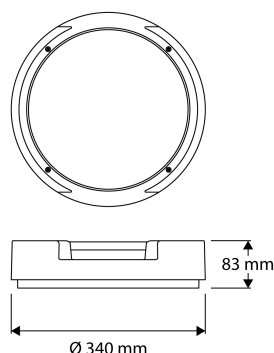

Rockdisc III - Ø 340 mm

40009183

EAN: 8721063009077

VERLICHTING DIE DE NACHTELIJKE BUITENRUIMTE EEN NIEUWE DIMENSIE GEEFT

Rockdisc III biedt een uitzonderlijke combinatie van performance en duurzaamheid voor buitenverlichting. Het ontwerp legt bijzondere nadruk op kwaliteit: de slagvaste diffuser van polycarbonaat en aluminium behuizing in combinatie met beschermingsklasse IP66 maakt het product bestand tegen zware weersomstandigheden. Verschillende modellen met instelbare kleurtemperatuur en vermogen maken Rockdisc III een veelzijdige lichtoplossing voor elke buitenruimte. SenseLink-sensorversies met draadloze groeppeninstelling en versies voorzien van noodunit maken het assortiment compleet.