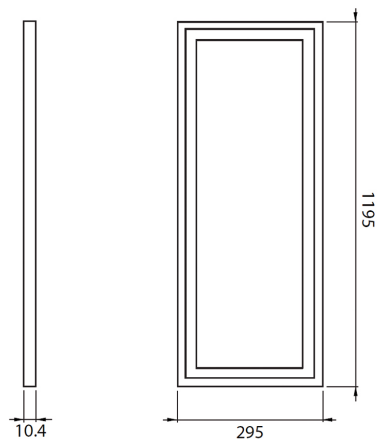

LED I-Panel 1195x295 mm

### PRODUCTKENMERKEN

Geschikt voor wandmontage	✗	Led nom. stroom bij constante stroom	1230 1270 Milliampère
Geschikt voor wandmontage	✗	Nom. stroom	1250 1250 Milliampère
Geschikt voor pendelophanging	✓	Nom. levensduur L70/B50 bij 25 °C	50000 Uur
Geschikt voor plafondmontage	✓	Nom. omgevingstemperatuur volgens IEC62722-2-1	-20 50 Graden Celsius
Geschikt voor inbouwmontage	✓	Specifieke lichtstroom armatuur	95 Lumen per Watt
Geschikt voor opbouwmontage	✗	Effectieve lichtstroom volgens IEC 62722-2-1	3990 Lumen
Geschikt voor lichtlijnconfiguratie	✗	Max. systeemvermogen	42 Watt
Geschikt voor beeldschermwerkplaats volgens EN 12464-1	✗	Kleurtemperatuur	4000 4000 Kelvin
Lamptype	LED niet uitwisselbaar	Vermogensfactor	0,9
Met lichtbron	✓	Breedte	295 Millimeter
Lamphouder	Overig	Hoogte/diepte	10,4 Millimeter
Materiaal behuizing	Aluminium	Lengte	1195 Millimeter
Oppervlaktebescherming behuizing	Gelakt	Inbouwlengte	1195 Millimeter
Kleur behuizing	Wit	Inbouwbreedte	295 Millimeter
Materiaal afdekking	Kunststof opaal	Inbouwhoogte/diepte	10,4 Millimeter
Rasteruitvoering	Geen	Totale harmonische vervorming (THD)	0,2
Spanningstype	AC	Verblindingsbegrenzing (UGR)	19
Voorschakelapparaat	LED regeling stroomgestuurd		
Voorschakelapparaat inbegrepen	✗		
Dimbaar 0-10 V	✗		
Dimbaar 1-10 V	✗		
Dimbaar DALI	✓		
Dimbaar DMX	✗		
Dimbaar DSI	✗		
Dimbaar GPRS	✗		
Dimbaar LineSwitch	✗		
Dimming fabrikantspecifiek	✗		
Dimbaar netspanningsmodulatie	✗		
Dimbaar faseafsnijding	✗		

## LED I-Panel

LED I-Panel 1195x295 mm