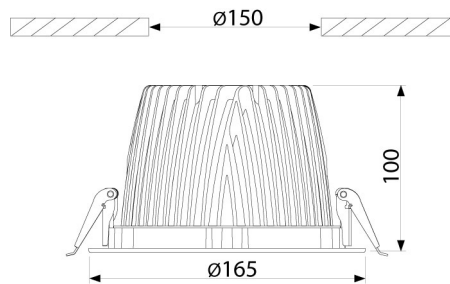

### PRODUCTKENMERKEN

Geschikt voor wandmontage	✓	Nom. spanning	220 240 Volt
Geschikt voor wandmontage	✓	Nom. stroom	350 350 Milliampère
Geschikt voor pendelophanging	✗	Nom. levensduur L70/B50 bij 25 °C	50000 Uur
Geschikt voor plafondmontage	✓	Nom. omgevingstemperatuur volgens IEC62722-2-1	-10 50 Graden Celsius
Geschikt voor inbouwmontage	✓	Specifieke lichtstroom armatuur	96,5 Lumen per Watt
Geschikt voor opbouwmontage	✗	Effectieve lichtstroom volgens IEC 62722-2-1	1354 Lumen
Geschikt voor lichtlijnconfiguratie	✗	Max. systeemvermogen	14 Watt
Geschikt voor beeldschermwerkplaats volgens EN 12464-1	✓	Kleurtemperatuur	4000 4000 Kelvin
Lamptype	LED niet uitwisselbaar	Vermogensfactor	0,8
Met lichtbron	✓	Hoogte/diepte	100 Millimeter
Lamphouder	Overig	Buitendiameter	165 Millimeter
Materiaal behuizing	Aluminium	Inbouwhoogte/diepte	100 Millimeter
Oppervlaktebescherming behuizing	Gelakt	Inbouwdiameter	150 Millimeter
Kleur behuizing	Wit	Verblindingsbegrenzing (UGR)	16
Materiaal afdekking	Zonder kap		
Rasteruitvoering	Geen		
Spanningstype	AC		
Voorschakelapparaat	LED regeling stroomgestuurd		
Voorschakelapparaat inbegrepen	✓		
Dimbaar 0-10 V	✗		
Dimbaar 1-10 V	✗		
Dimbaar DALI	✗		
Dimbaar DMX	✗		
Dimbaar DSI	✗		
Dimbaar GPRS	✗		
Dimbaar LineSwitch	✗		
Dimming fabrikantspecifiek	✗		
Dimbaar netspanningsmodulatie	✗		
Dimbaar faseafsnijding	✗		

## LED Downlight (algemeen)

LED Downlight 165 mm 14W