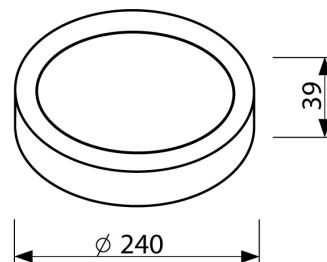

LED Pro-Ceiling ø 240 mm (opbouw)

40001125

EAN: 8719325158380

ERVAAR DE WARMTE VAN DECORATIEF LICHT GECOMBINEERD MET DE VERFIJNING VAN EEN MODERN, EIGENTIJD'S ARMATUUR

De Prolumia LED Pro-Ceiling serie is uniek in zijn ontwerp. Het combineert de warmte van decoratief licht met de verfijning van een modern, eigentijds armatuur. Verkrijgbaar in een ronde of vierkante vorm voor plafond- of wandmontage. De LED Pro-Ceiling serie heeft een levensduur van meer dan 50.000 uur, wordt compleet geleverd met geïntegreerde voeding en is snel en eenvoudig geïnstalleerd!

PRODUCTKENMERKEN

Geschikt voor wandmontage	✓	Nom. spanning	220 240 Volt
Geschikt voor wandmontage	✓	Nom. stroom	500 500 Milliampère
Geschikt voor pendelophanging	✗	Nom. levensduur L70/B50 bij 25 °C	50000 Uur
Geschikt voor plafondmontage	✓	Nom. omgevingstemperatuur volgens IEC62722-2-1	-10 40 Graden Celsius
Geschikt voor inbouwmontage	✗	Specifieke lichtstroom armatuur	74,5 Lumen per Watt
Geschikt voor opbouwmontage	✓	Effectieve lichtstroom volgens IEC 62722-2-1	1120 Lumen
Geschikt voor lichtlijnconfiguratie	✗	Max. systeemvermogen	15 Watt
Geschikt voor beeldschermwerkplaats volgens EN 12464-1	✗	Kleurtemperatuur	3000 3000 Kelvin
Lamptype	LED niet uitwisselbaar	Vermogensfactor	0,9
Met lichtbron	✓	Hoogte/diepte	39 Millimeter
Lamphouder	Overig	Buitendiameter	240 Millimeter
Materiaal behuizing	Aluminium	Verblindingsbegrenzing (UGR)	22
Oppervlaktebescherming behuizing	Gelakt		
Kleur behuizing	Wit		
Materiaal afdekking	Kunststof opaal		
Rasteruitvoering	Geen		
Spanningstype	AC		
Voorschakelapparaat	LED regeling stroomgestuurd		
Voorschakelapparaat inbegrepen	✓		
Dimbaar 0-10 V	✗		
Dimbaar 1-10 V	✗		
Dimbaar DALI	✗		
Dimbaar DMX	✗		
Dimbaar DSI	✗		
Dimbaar GPRS	✗		
Dimbaar LineSwitch	✗		
Dimming fabrikantspecifiek	✗		
Dimbaar netspanningsmodulatie	✗		
Dimbaar faseafsnijding	✓		