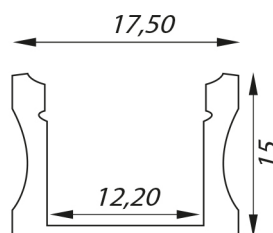

Aluminium Eco Line LED profielen

Eco Line 7 mm / 15 mm / 21 mm (opbouw)

46291120

EAN: 8720615506255

VOORDELIG LED STRIPS KOELEN EN BESCHERMEN

Voor het afwerken van uw Prolumia LED strips zijn de Prolumia aluminium Eco Line LED profielen dé voordelige keuze! Naast de mooie afwerking zorgt het geanodiseerde aluminium LED profiel voor een uitstekende warmteafgifte, waardoor de levensduur van de LED strip aanzienlijk verlengd wordt. Beschikbaar in verschillende afmetingen en toepassingsvormen.

PRODUCTKENMERKEN

Type toebehoren

Profiel

Toebehoren

Onderdeel